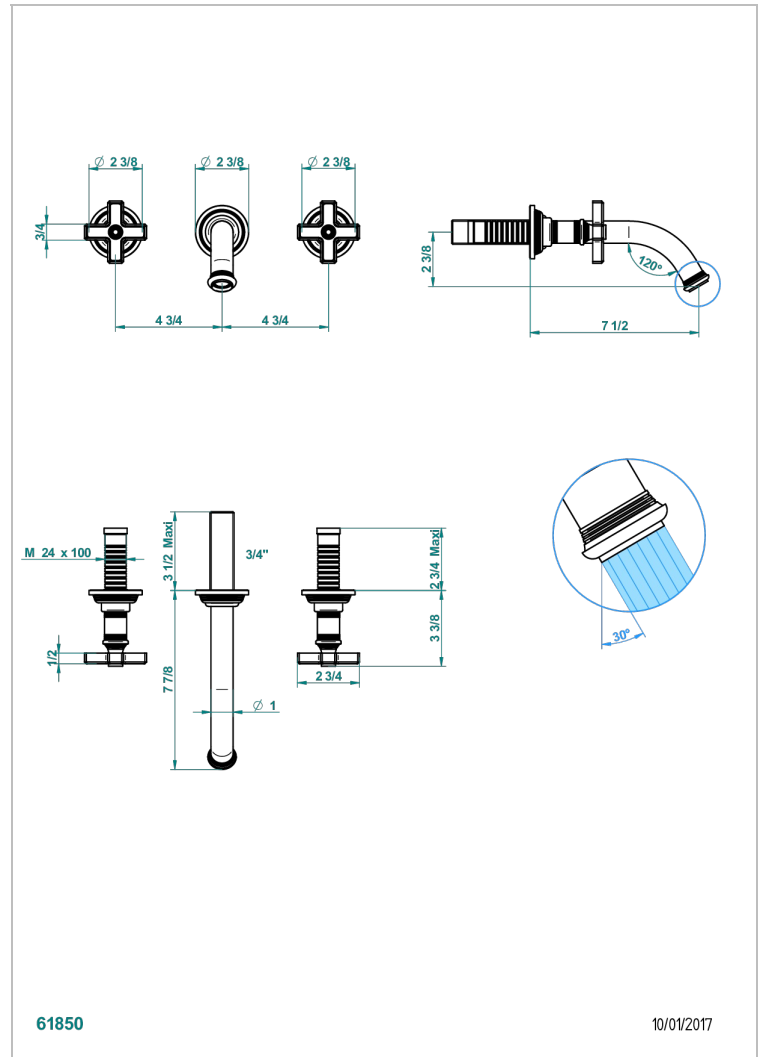

WEST COAST BLACK ONYX

U9E-40GB

Garnitur für Waschtischbatterie zur Wandmontage, Goliath Auslauf

THG[®]
PARIS

EIGENSCHAFTEN

- West Coast Black Onyx
- Garnitur für Waschtischbatterie zur Wandmontage, Goliath Auslauf

ÄHNLICHE PRODUKTE

- Ref. G00-40AC Up-teil für wandarmatur
- Ref. G00-40AM Up-teil für wandarmatur

VERFÜGBARE OBERFLÄCHEN

Altnickel - H28
Blassgold - F30
Blassgold matt unlackiert - F31
Bronze hell - D01
Chrom - A02
Chrom matt - C02