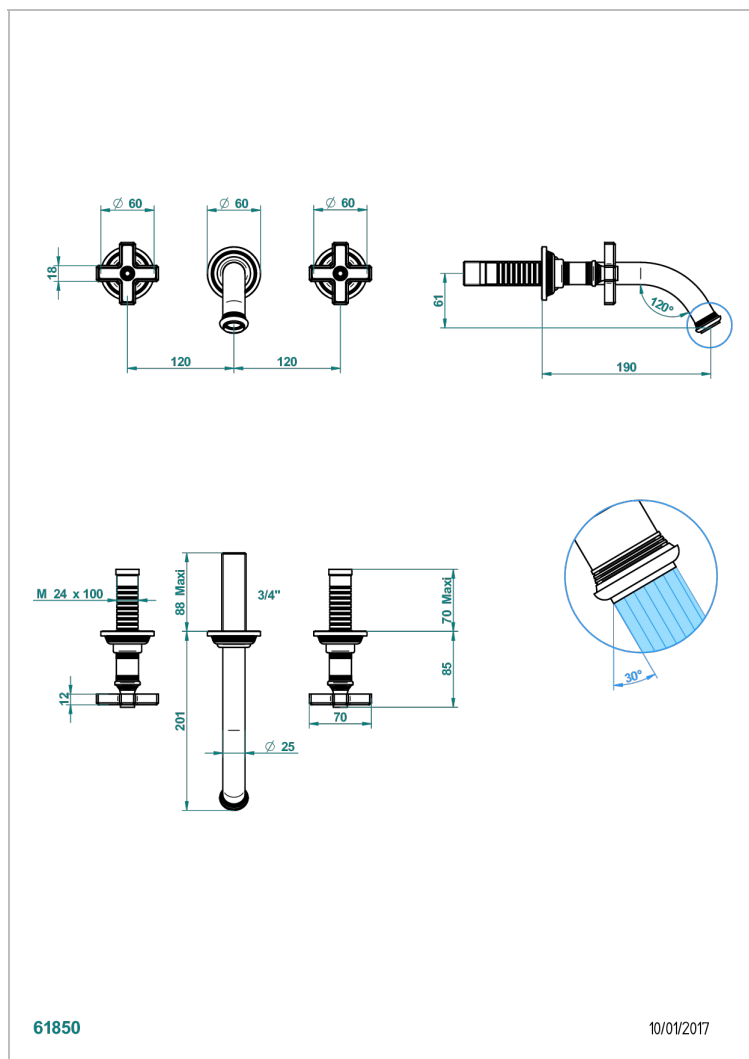

WEST COAST С РУЧКАМИ-КРЕСТИКАМИ С ЧЕРНЫМ ОНИКСОМ

THG[®]
PARIS

U9E-40GB

Внешняя часть смесителя встраиваемого в стену для раковины на три отверстия с изливом ГОЛИАФ

ХАРАКТЕРИСТИКИ

- West coast с ручками-крестиками с чёрным ониксом
- Внешняя часть смесителя встраиваемого в стену для раковины на три отверстия с изливом ГОЛИАФ

СВЯЗАННЫЕ ТОВАРНЫЕ ПОЗИЦИИ

- Ref. G00-40AC Встраиваемая часть смесителя настенного на три отверстия (не рукоят.)
- Ref. G00-40AM Встраиваемая часть смесителя настенного на 3 отверстия на пластине (рукоят.)