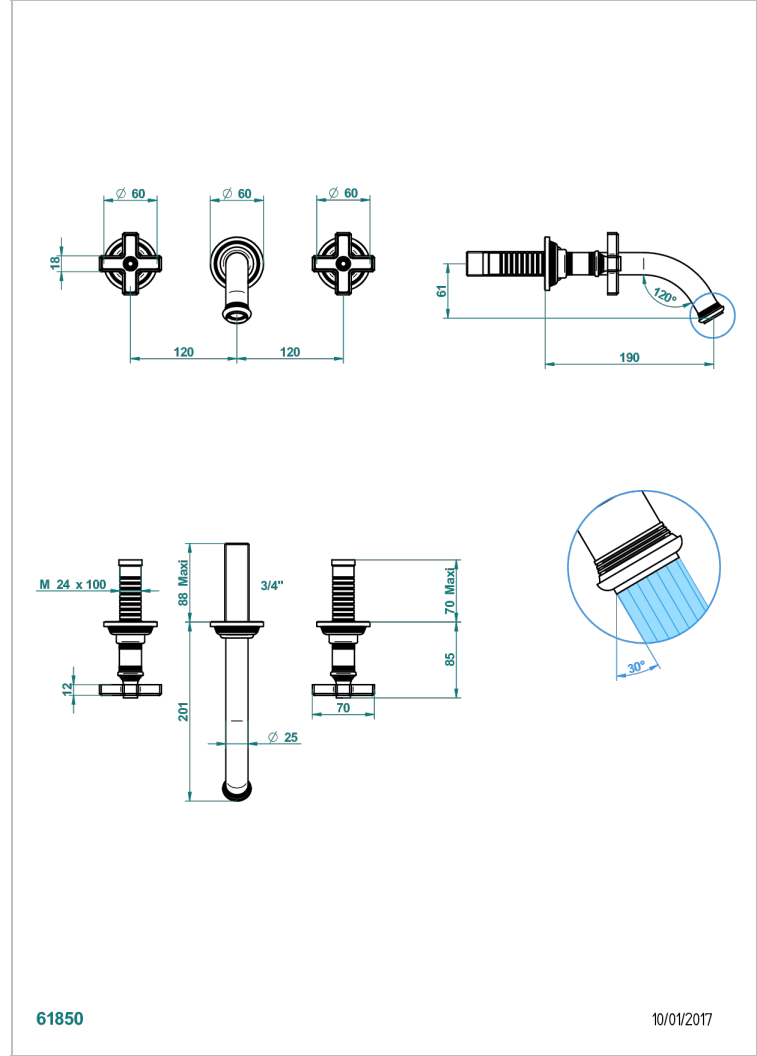

WEST COAST BLACK ONYX

U9E-40GB

Grifería para mezclador de lavabo de pared, caño goliat

THG[®]
PARIS

CARACTERÍSTICAS

- West Coast Black Onyx
- Grifería para mezclador de lavabo de pared, caño goliat

PRODUCTOS RELACIONADOS

- Ref. G00-40AC Rough parts for wall mounted 3 hole mixer, cross handle version
- Ref. G00-40AM Rough parts for wall mounted 3 hole mixer, lever handle version

ACABADOS DISPONIBLES

Bronce claro - D01
Cerámica negra mate - D30
Cobre viejo mate - H07
Cromo - A02
Cromo mate - C02
Dorado - F01