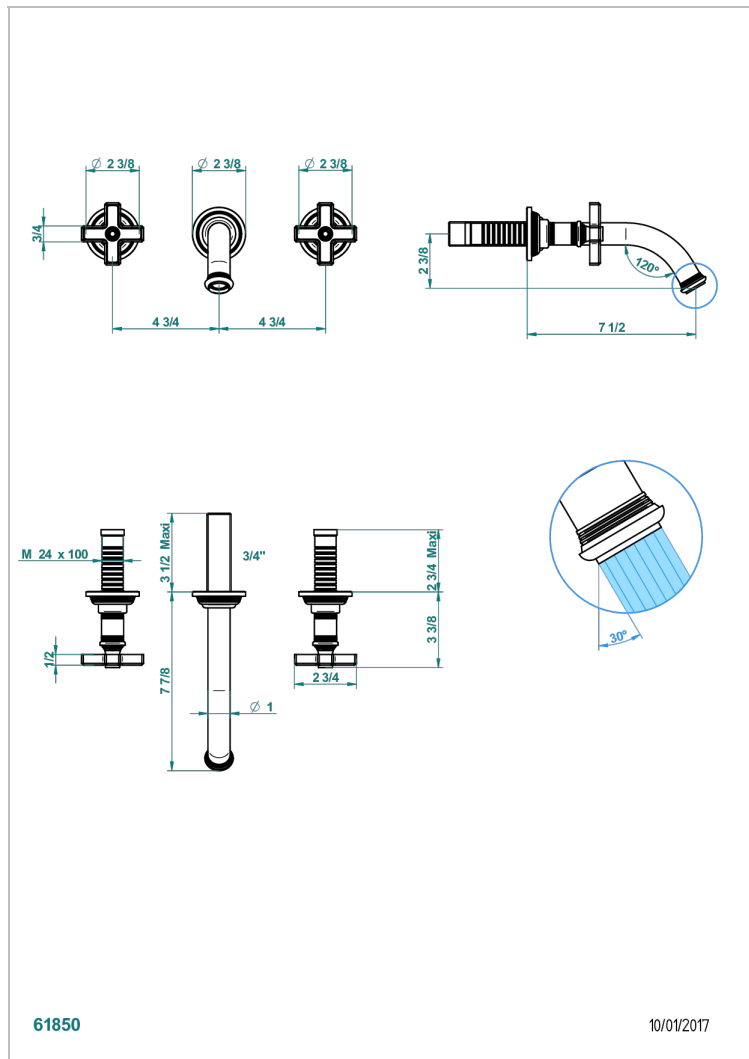

WEST COAST С РУЧКАМИ-КРЕСТИКАМИ С ЧЕРНЫМ ОНИКСОМ

THG
PARIS

U9E-40GB

Внешняя часть смесителя встраиваемого в стену для раковины на три отверстия с изливом ГОЛИАФ

ХАРАКТЕРИСТИКИ

- West coast с ручками-крестиками с чёрным ониксом
- Внешняя часть смесителя встраиваемого в стену для раковины на три отверстия с изливом ГОЛИАФ

СВЯЗАННЫЕ ТОВАРНЫЕ ПОЗИЦИИ

- Ref. G00-40AC Встраиваемая часть смесителя настенного на три отверстия (не рукоят.)
- Ref. G00-40AM Встраиваемая часть смесителя настенного на 3 отверстия на пластине (рукоят.)