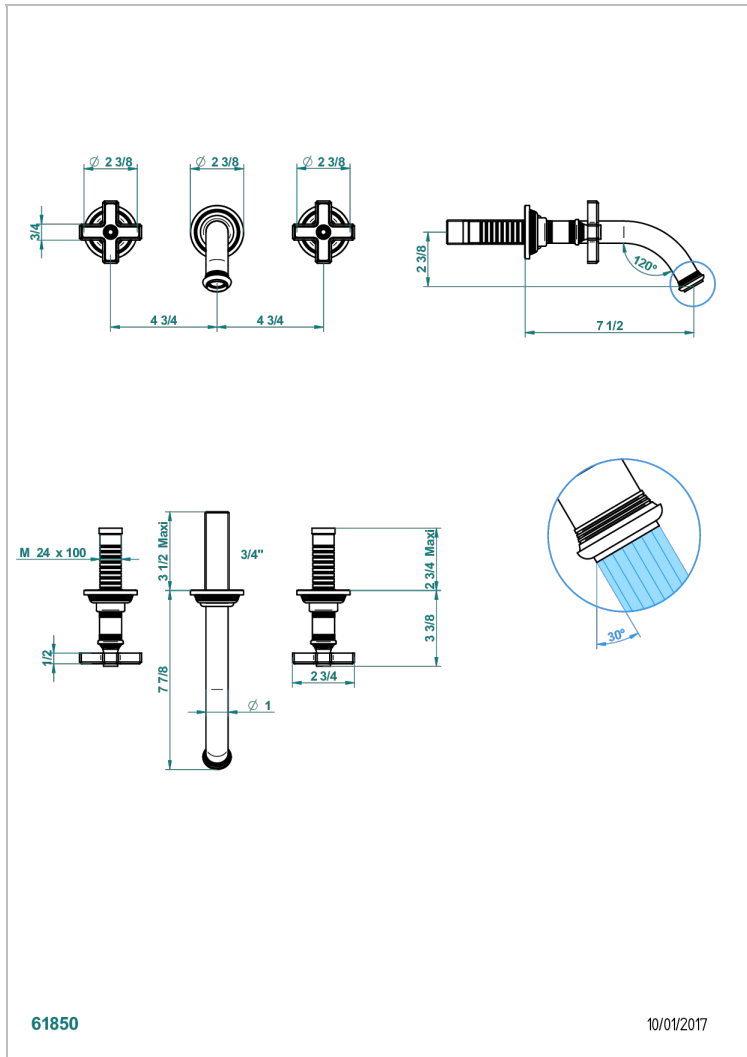

## CARACTERÍSTICAS

- West Coast Black Onyx
- Grifería para mezclador de lavabo de pared, caño goliat

## PRODUCTOS RELACIONADOS

- Ref. G00-40AC Rough parts for wall mounted 3 hole mixer, cross handle version
- Ref. G00-40AM Rough parts for wall mounted 3 hole mixer, lever handle version