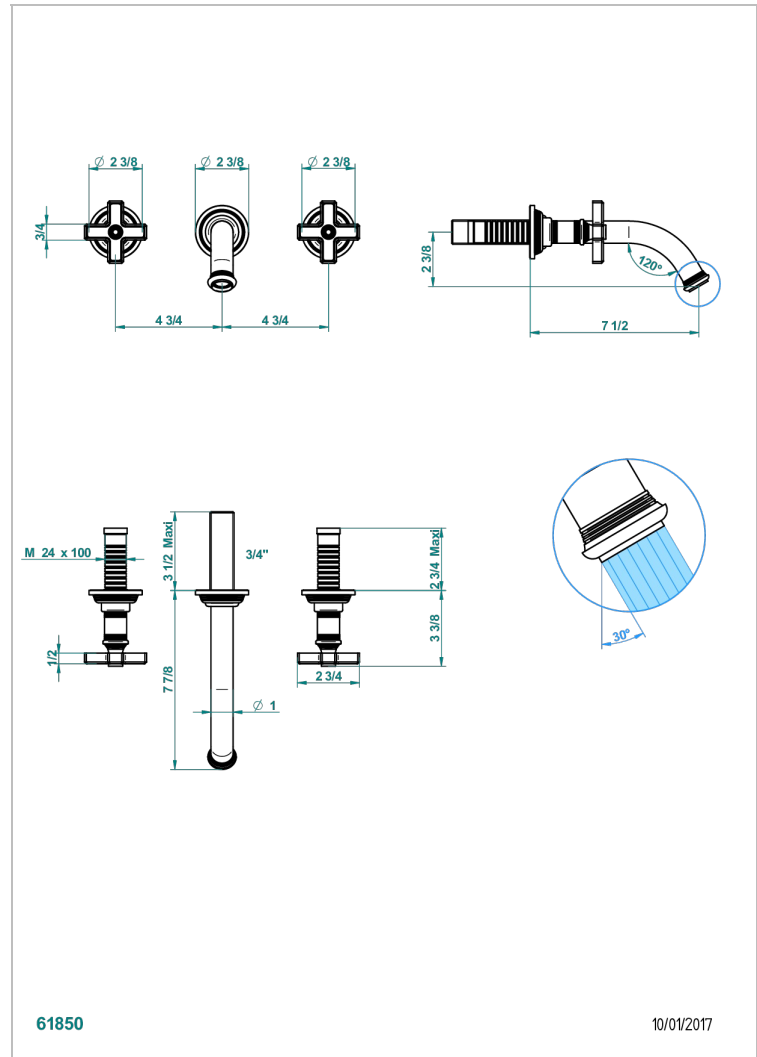

WEST COAST BLACK ONYX

U9E-40GB

Garnitur für Waschtischbatterie zur Wandmontage, Goliath Auslauf

THG[®]
PARIS

EIGENSCHAFTEN

- West Coast Black Onyx
- Garnitur für Waschtischbatterie zur Wandmontage, Goliath Auslauf

ÄHNLICHE PRODUKTE

- Ref. G00-40AC Up-teil für wandarmatur
- Ref. G00-40AM Up-teil für wandarmatur

VERFÜGBARE OBERFLÄCHEN

Altnickel - H28
Blassgold - F30
Blassgold matt unlackiert - F31
Bronze hell - D01
Chrom - A02
Chrom matt - C02