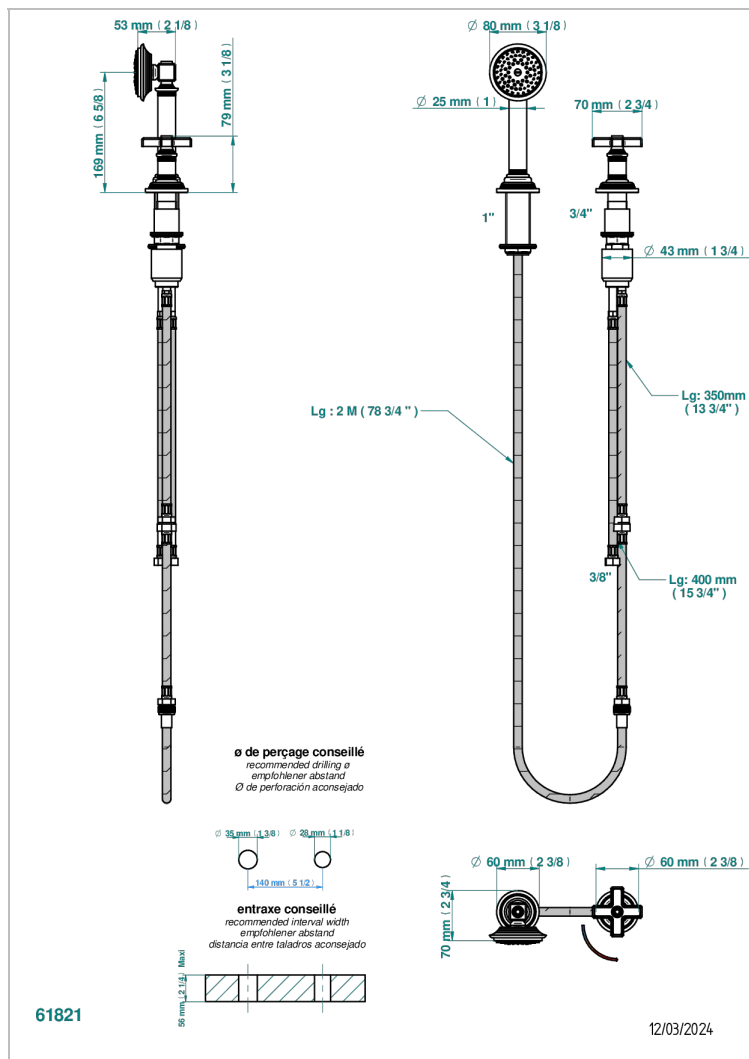

WEST COAST С РУЧКАМИ-КРЕСТИКАМИ С БЕЛЫМ ОНИКСОМ

U9G-6532/60A

Смеситель керамический устанавливаемый на борту с ручным душем с ручкой одновременной регулировки - потока/температуры

ХАРАКТЕРИСТИКИ

- ACS : 22ACCLY009