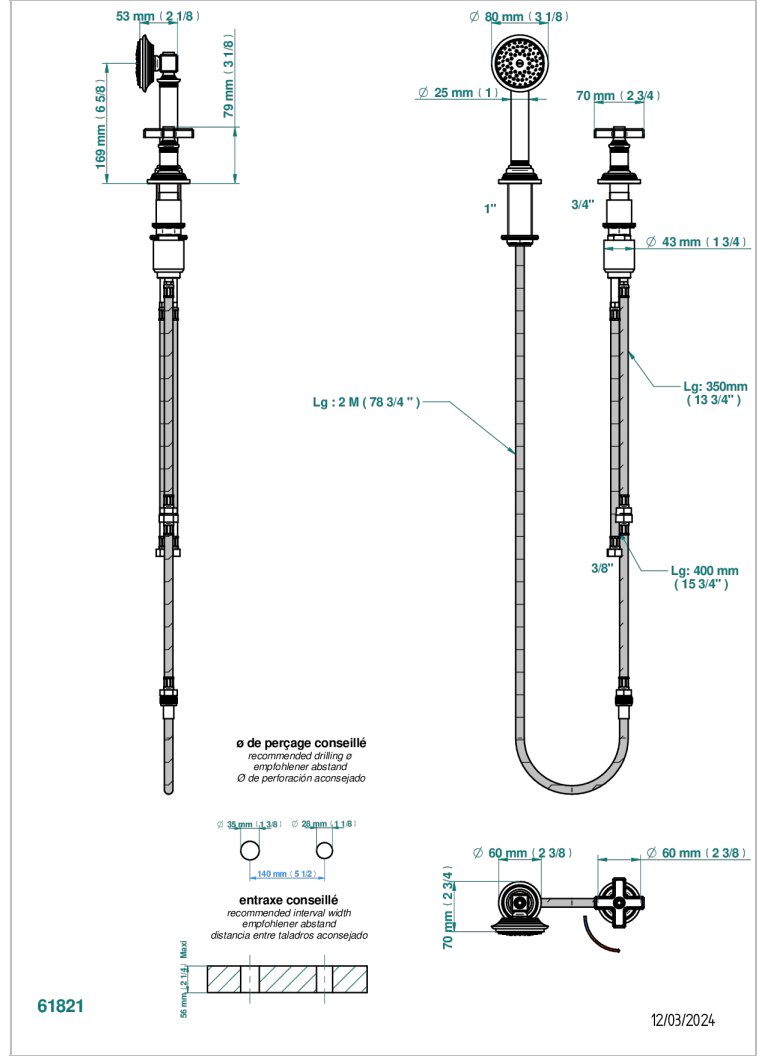

WEST COAST ONYX BLANC

U9G-6532/60A

THG[®]
PARIS

Mitigeur à cartouche progressive avec croisillon de style, douchette, coulant et flexible 2 m

CARACTÉRISTIQUES

- ACS : 22ACCLY009

CERTIFICATIONS

FINITIONS DISPONIBLES

- Bronze clair - D01
- Chromé - A02
- Chromé mat - C02
- Doré brillant - F01
- Doré mat - F07
- Laiton fumé naturel - A13

- Nickel brillant - B01
- Nickel mat - C01
- Noir mat céramique - D30
- Or pâle - F30
- Or pâle mat - F31
- Pvd blush - H62

- Pvd umber mat - H67
- Vieux cuivre rouge mat - H07
- Vieux nickel - H28