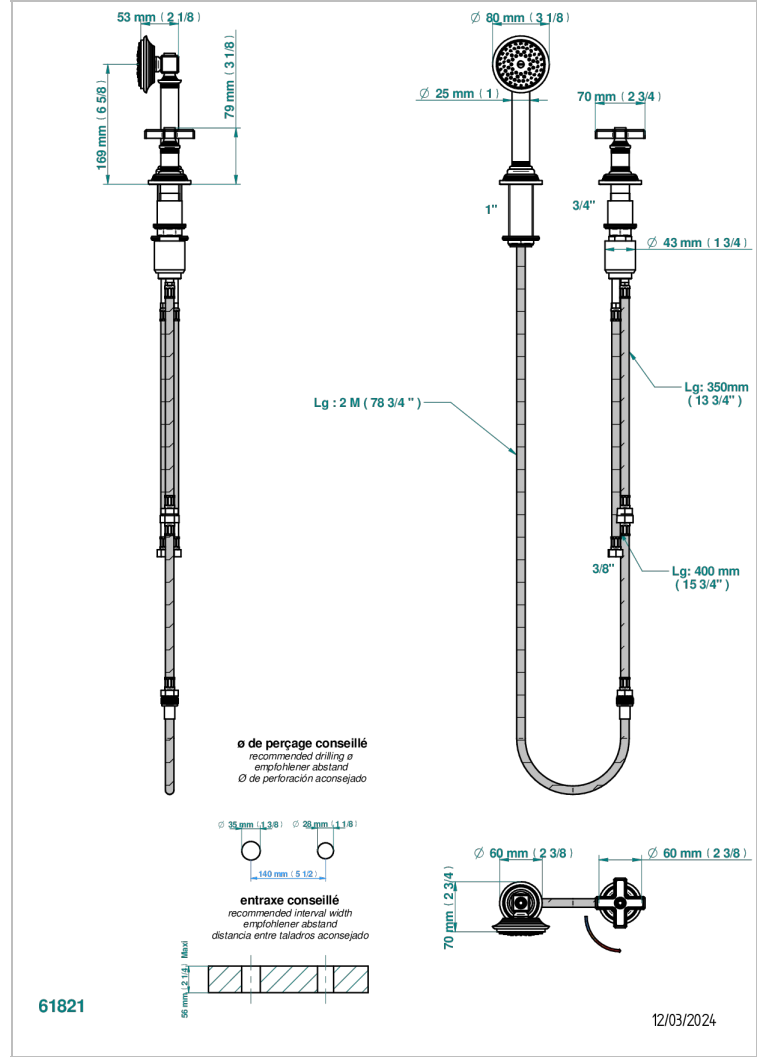

WEST COAST WHITE ONYX

U9G-6532/60A

THG
PARIS

Kit monomando de peluquería : monomando con cartucho progresivo, con teleducha sobre encimera, mando de estilo, soporte y flexo de 2m

CARACTERÍSTICAS

- ACS : 22ACCLY009

ESTÁNDAR

ACABADOS DISPONIBLES

Bronce claro - D01
Cerámica negra mate - D30
Cobre viejo mate - H07
Cromo - A02
Cromo mate - C02
Dorado - F01

Dorado mate - F07
Dorado pálido - F30
Dorado pálido mate (sin barniz) - F31
Natural smoked Brass - A13
Níquel - B01
Níquel mate - C01

Níquel viejo - H28
Pvd blush - H62
Pvd blush mate - H60
Pvd color latón - H49
Pvd color latón mate - H50
Pvd color níquel - H55

Pvd color níquel mate - H56
Pvd color oro - H52
Pvd color oro mate - H53
Pvd grafito - H64
Pvd grafito mate - H65
Pvd marrón bronce - F33