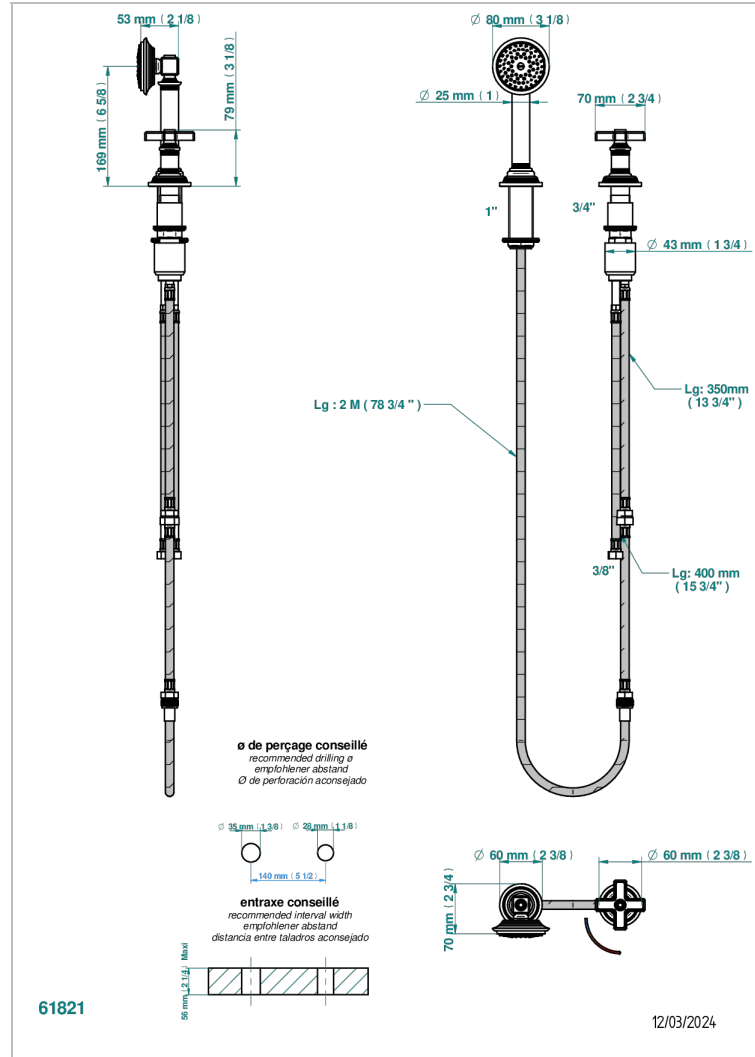

WEST COAST WHITE ONYX

U9G-6532/60A

Progressiver Einhebelmischer zur Standmontage mit Brausegarnitur, Schlupfrohr, Schlauch 2 m und drehbarem Bedienungsgriff passend zur Serie

THG[®]
PARIS

EIGENSCHAFTEN

- ACS : 22ACCLY009