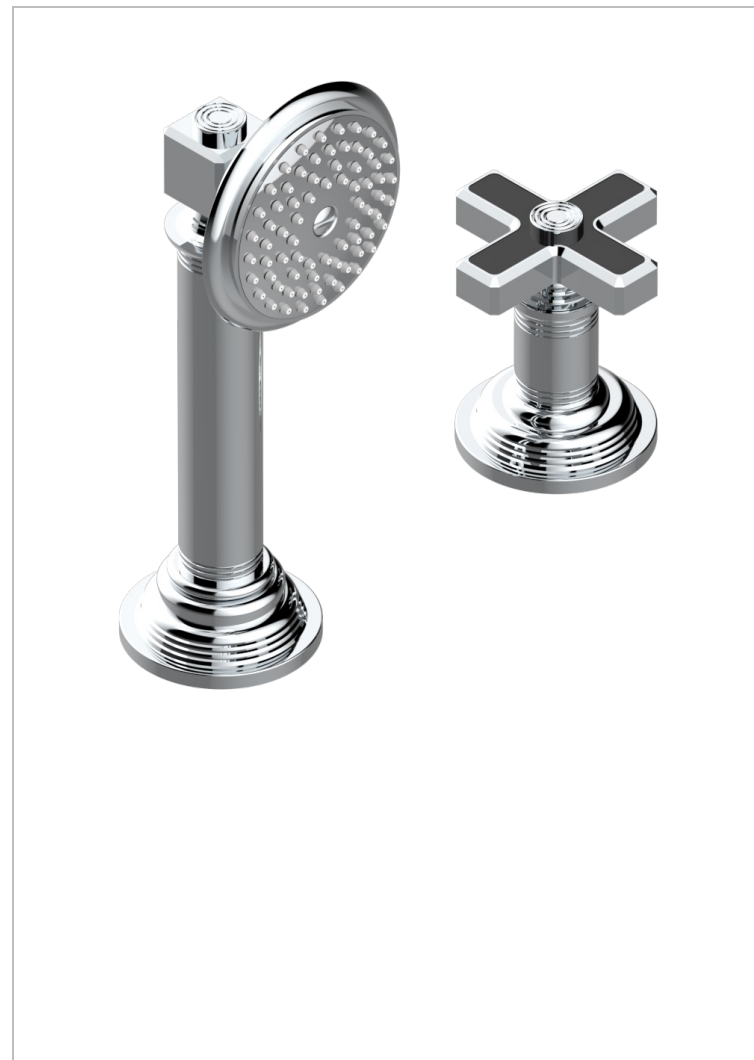

# WEST COAST С РУЧКАМИ-КРЕСТИКАМИ С ЧЕРНЫМ ОНИКСОМ

U9E-6532/60A

Смеситель керамический устанавливаемый на борту с ручным душем с ручкой одновременной регулировки - потока/температуры