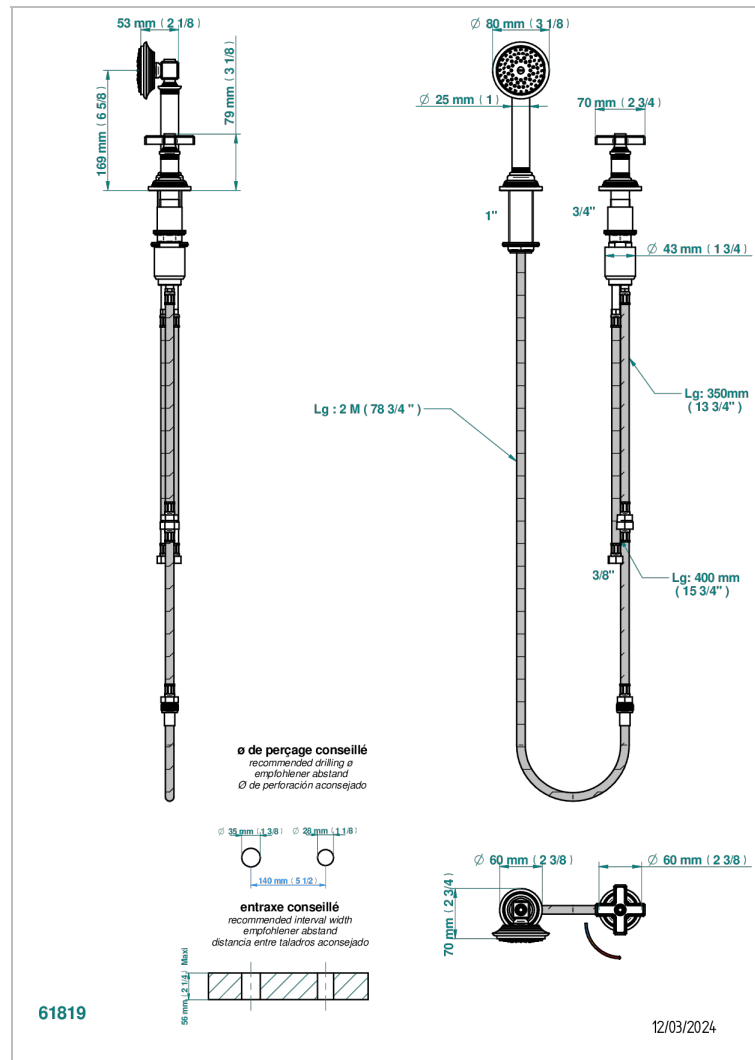

# WEST COAST С РУЧКАМИ-КРЕСТИКАМИ С ЧЕРНЫМ ОНИКСОМ

U9E-6532/60A

Смеситель керамический устанавливаемый на борту с ручным душем с ручкой одновременной регулировки - потока/температуры

## ХАРАКТЕРИСТИКИ

- ACS : 22ACCLY009