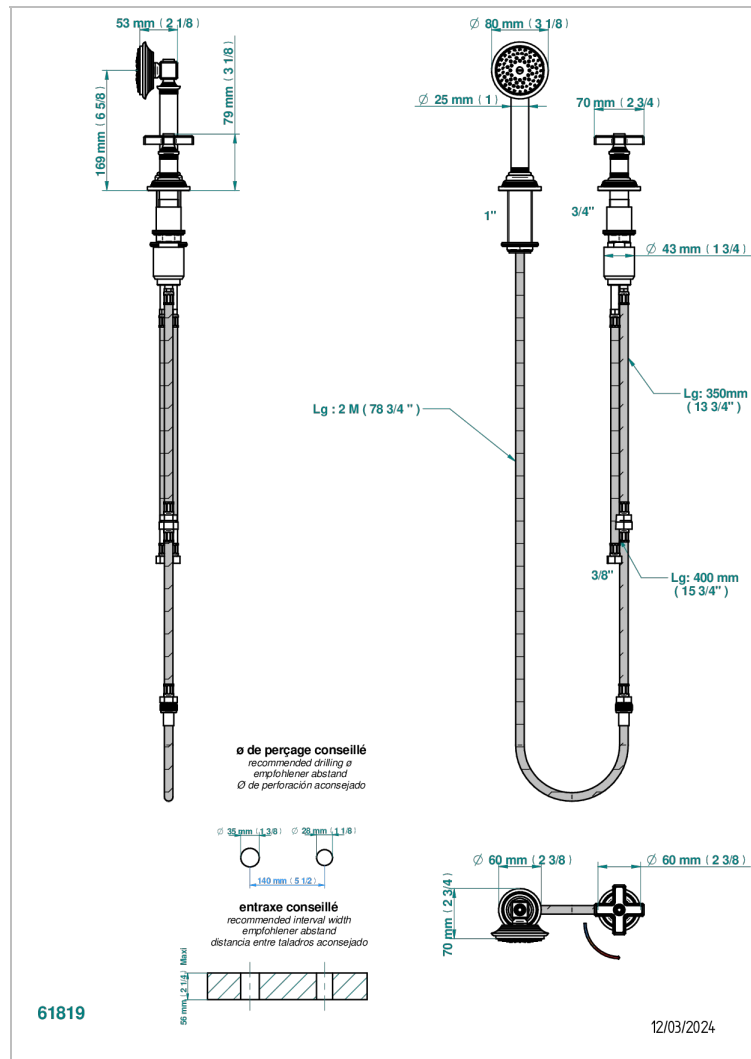

# WEST COAST ONYX NOIR

U9E-6532/60A

THG<sup>®</sup>  
PARIS

Mitigeur à cartouche progressive avec croisillon de style, douchette, coulant et flexible 2 m

## CARACTÉRISTIQUES

- ACS : 22ACCLY009