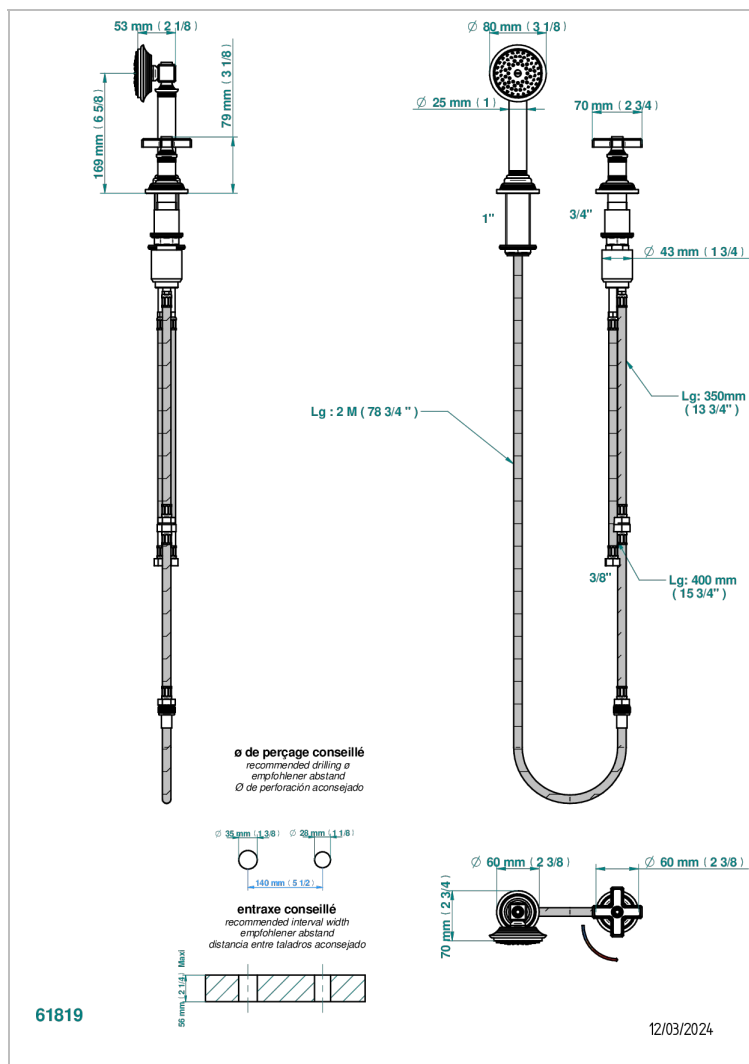

WEST COAST BLACK ONYX

U9E-6532/60A

THG
PARIS

Kit monomando de peluquería : monomando con cartucho progresivo, con teleducha sobre encimera, mando de estilo, soporte y flexo de 2m

CARACTERÍSTICAS

- ACS : 22ACCLY009

Níquel viejo - H28
Pvd blush - H62
Pvd blush mate - H60
Pvd color latón - H49
Pvd color latón mate - H50
Pvd color níquel - H55

Pvd color níquel mate - H56
Pvd color oro - H52
Pvd color oro mate - H53
Pvd grafito - H64
Pvd grafito mate - H65
Pvd marrón bronce - F33