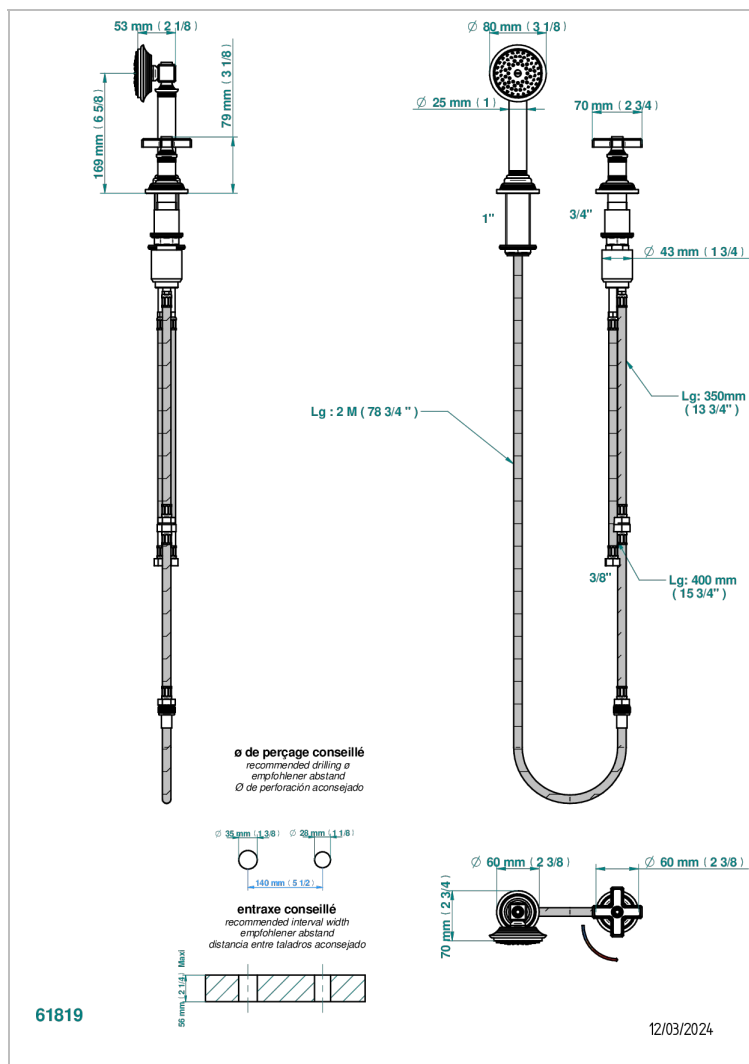

WEST COAST BLACK ONYX

U9E-6532/60A

THG[®]
PARIS

Progressiver Einhebelmischer zur Standmontage mit Brausegarnitur, Schlupfrohr, Schlauch 2 m und drehbarem Bedienungsgriff passend zur Serie

EIGENSCHAFTEN

- ACS : 22ACCLY009