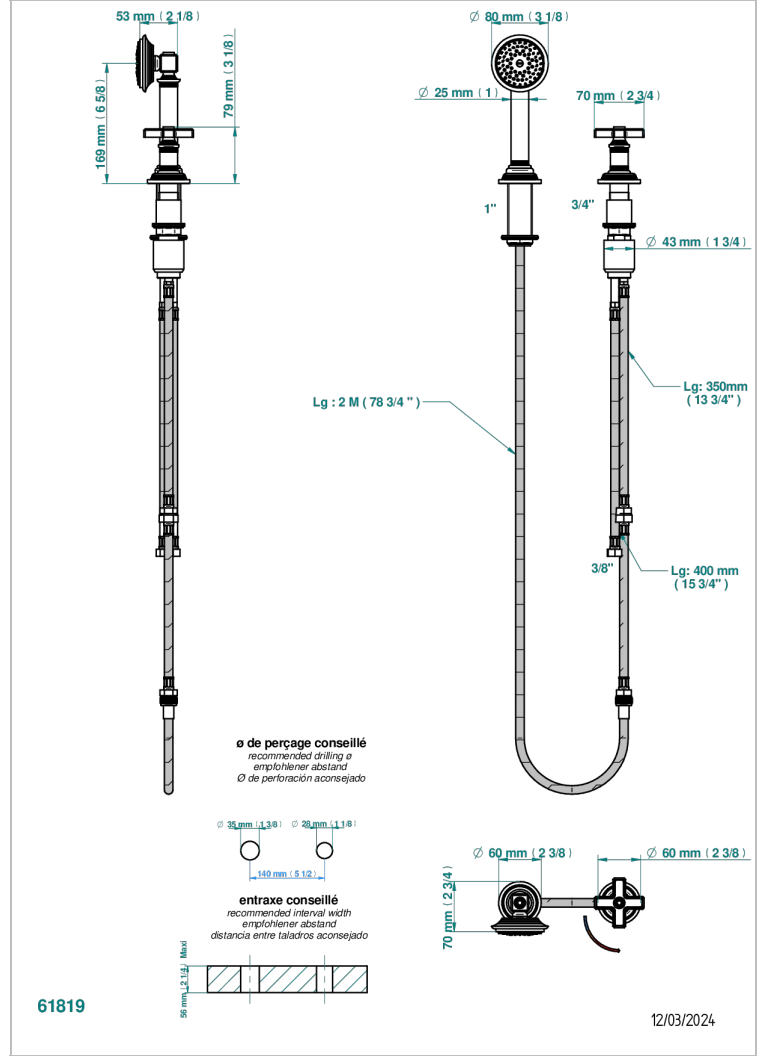

WEST COAST BLACK ONYX

U9E-6532/60A

渐进式阀芯温控龙头, 四通手柄, 花洒, 滑结和2米软管

THG[®]
PARIS

特色

- ACS : 22ACCLY009

标准

可选饰面

- Black ceram - D30
- Blush PVD - H62
- Graphite PVD - H64
- Matt Umber PVD - H67
- Matt blush PVD - H60
- Matt graphite PVD - H65

- Natural smoked Brass - A13
- PVD哑光棕铜 - F34
- PVD哑光金 - H53
- PVD哑光铜 - H50
- PVD哑光镍 - H56
- PVD抛光铜 - H49

- PVD棕铜 - F33
- PVD金色 - H52
- PVD镍 - H55
- Umber PVD - H66
- 哑光复古铜 - HO7
- 哑光浅金 - F31

- 哑光金 - F07
- 哑光铬 - C02
- 哑光镍 - C01
- 复古镍 - H28
- 抛光金 (24K金) - F01
- 抛光铬 - A02

- 抛光镍 - B01
- 浅金 - F30
- 漆面铜 - D01