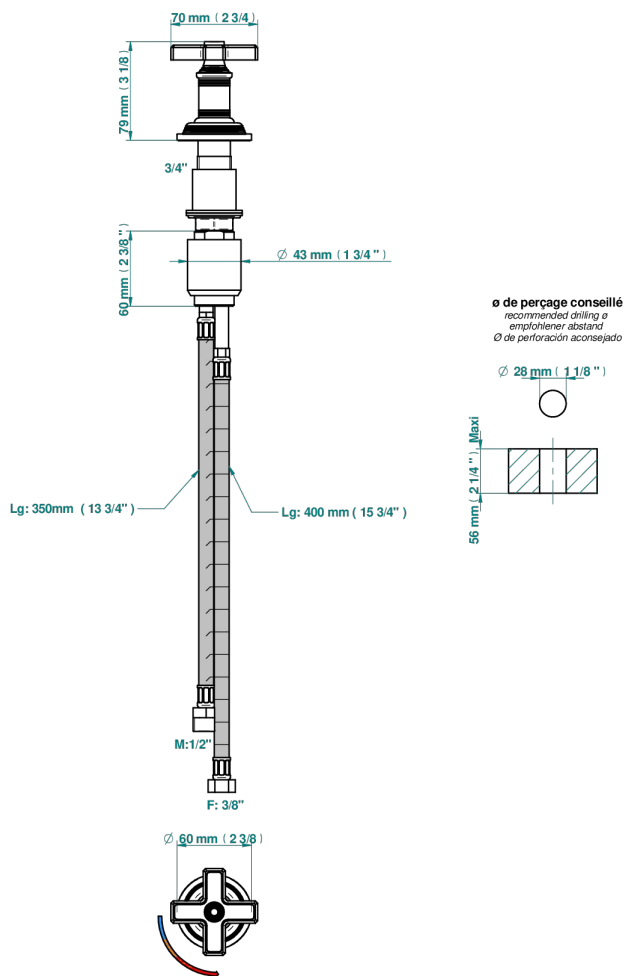

# WEST COAST С РУЧКАМИ-КРЕСТИКАМИ С БЕЛЫМ ОНИКСОМ

U9G-6532

Rim mounted ceramic mixer with progressive cartridge

61817

12/02/2024

## ХАРАКТЕРИСТИКИ

- ACS : 22ACCLY009