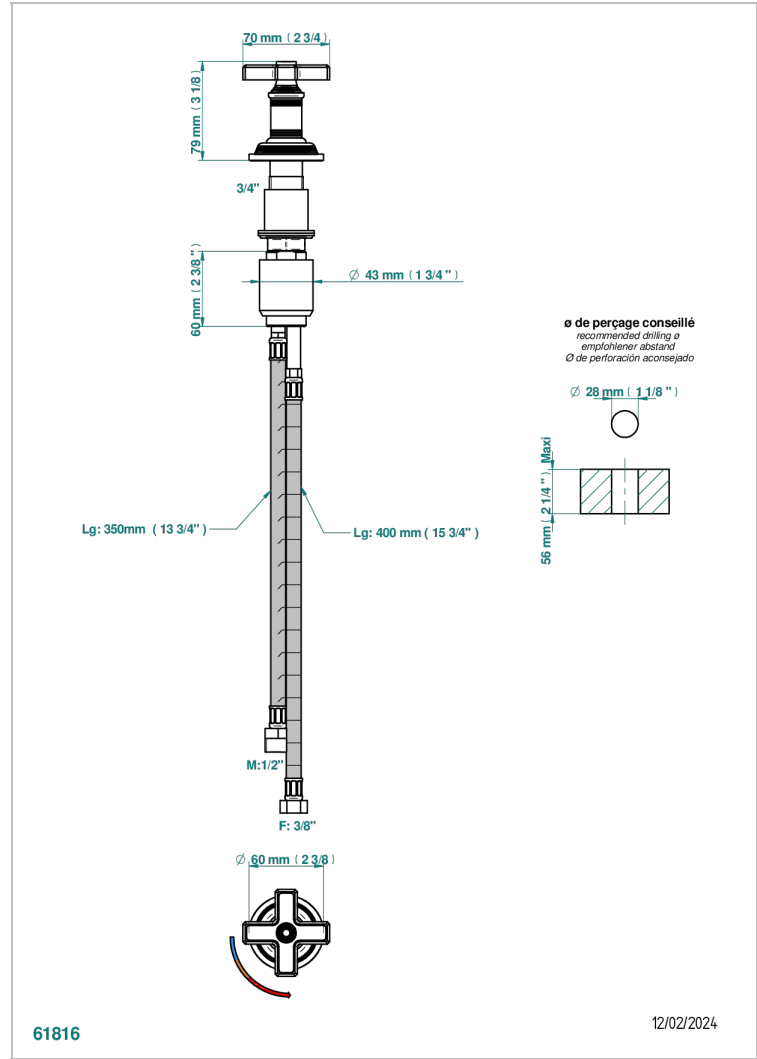

WEST COAST ONYX NOIR

U9E-6532

Mitigeur à cartouche progressive avec croisillon de style

THG[®]
PARIS

CARACTÉRISTIQUES

- ACS : 22ACCLY009

CERTIFICATIONS

FINITIONS DISPONIBLES