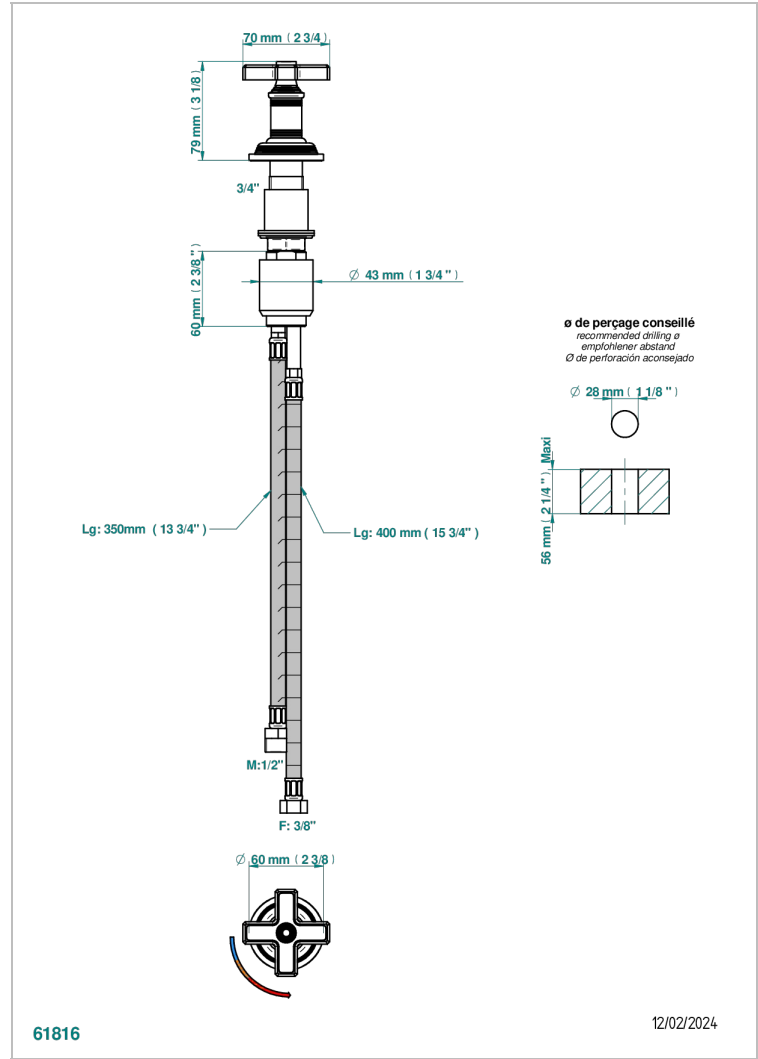

WEST COAST ONYX NOIR

U9E-6532

Mitigeur à cartouche progressive avec croisillon de style

THG[®]
PARIS

CARACTÉRISTIQUES

- ACS : 22ACCLY009

CERTIFICATIONS

FINITIONS DISPONIBLES