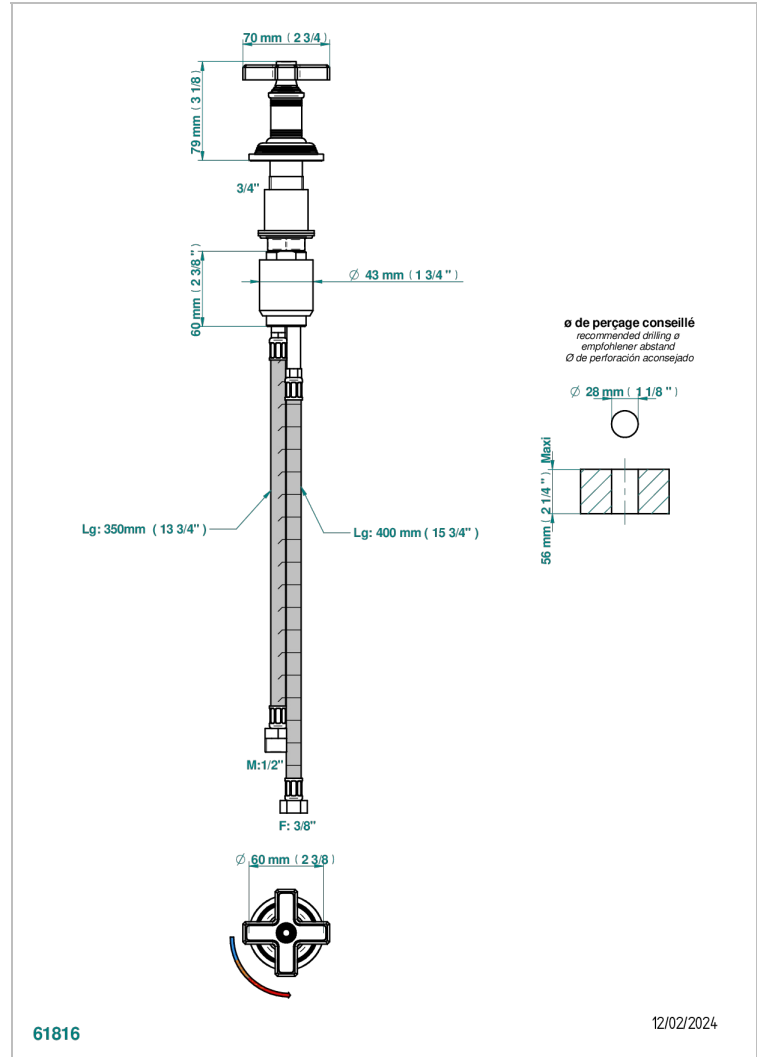

WEST COAST BLACK ONYX

U9E-6532

Einhebelmischer zur Standmontage mit Bedienungsgriff passend zur Serie

THG[®]
PARIS

EIGENSCHAFTEN

- ACS : 22ACCLY009

ZERTIFIZIERUNGEN

VERFÜGBARE OBERFLÄCHEN