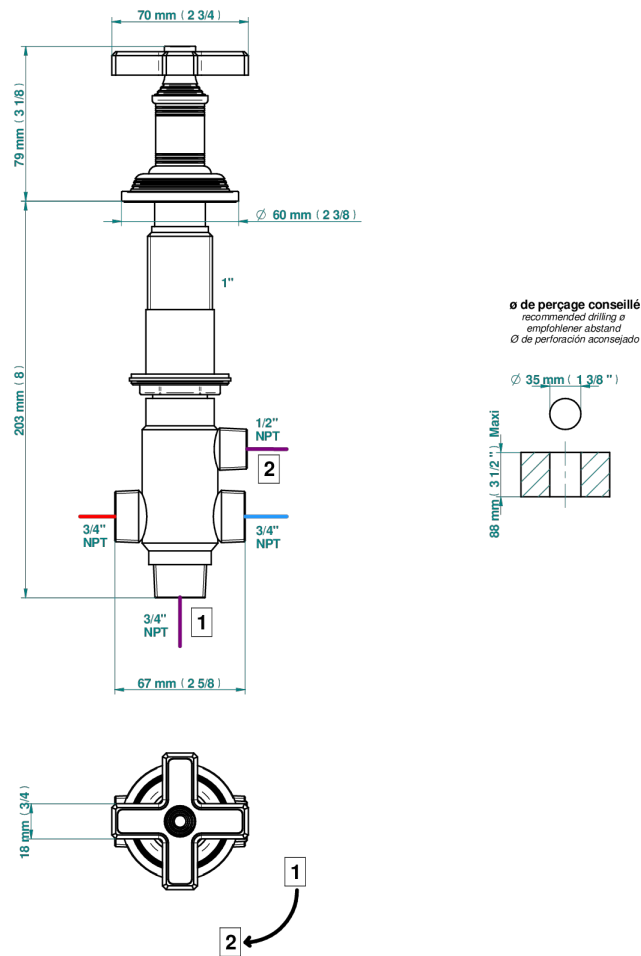

WEST COAST С РУЧКАМИ-КРЕСТИКАМИ С ЧЕРНЫМ ОНИКСОМ

THG
PARIS

U9E-50/4/VG

Переключатель напорный 2 входа 3/4", один выход 3/4" и один выход 1x1/2"

61792

04/03/2024

ХАРАКТЕРИСТИКИ

- West coast с ручками-крестиками с чёрным ониксом
- Переключатель напорный 2 входа 3/4", один выход 3/4" и один выход 1x1/2"