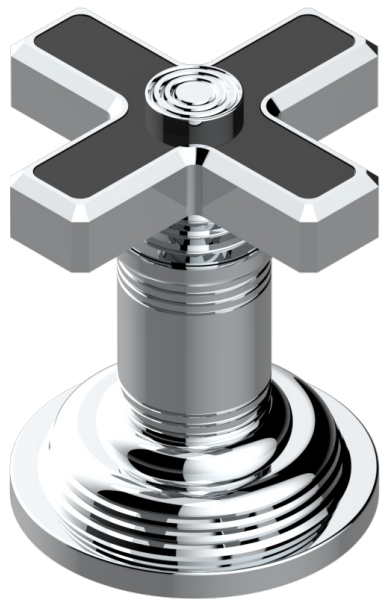

WEST COAST С РУЧКАМИ-КРЕСТИКАМИ С ЧЕРНЫМ ОНИКСОМ

THG
PARIS

U9E-50/4/VG

Переключатель напорный 2 входа 3/4", один выход 3/4" и один выход 1x1/2"

61792

04/03/2024

ХАРАКТЕРИСТИКИ

- West coast с ручками-крестиками с чёрным ониксом
- Переключатель напорный 2 входа 3/4", один выход 3/4" и один выход 1x1/2"

ДОСТУПНЫЕ ВАРИАНТЫ ПОКРЫТИЙ

Black ceram - D30
Blush PVD - H62
Graphite PVD - H64
Matt Umber PVD - H67
Matt blush PVD - H60
Matt graphite PVD - H65

Natural smoked Brass - A13
Umber PVD - H66
Бронза - D01
Золото - F01
Матовая красная старинная медь - H07
Матовое золото - F07

Матовое светлое золото - F31
Матовый никель - C01
Матовый хром - C02
Никель - B01
Покрытие PVD бронза - F33
Покрытие PVD золотистый цвет - H52

Покрытие PVD латунь - H49
Покрытие PVD матовая бронза - F34
Покрытие PVD матовая латунь - H50
Покрытие PVD матовый золотистый - H53
Покрытие PVD матовый никель - H56
Покрытие PVD никель - H55

Светлое золото - F30
Состаренный никель - H28
Хром - A02