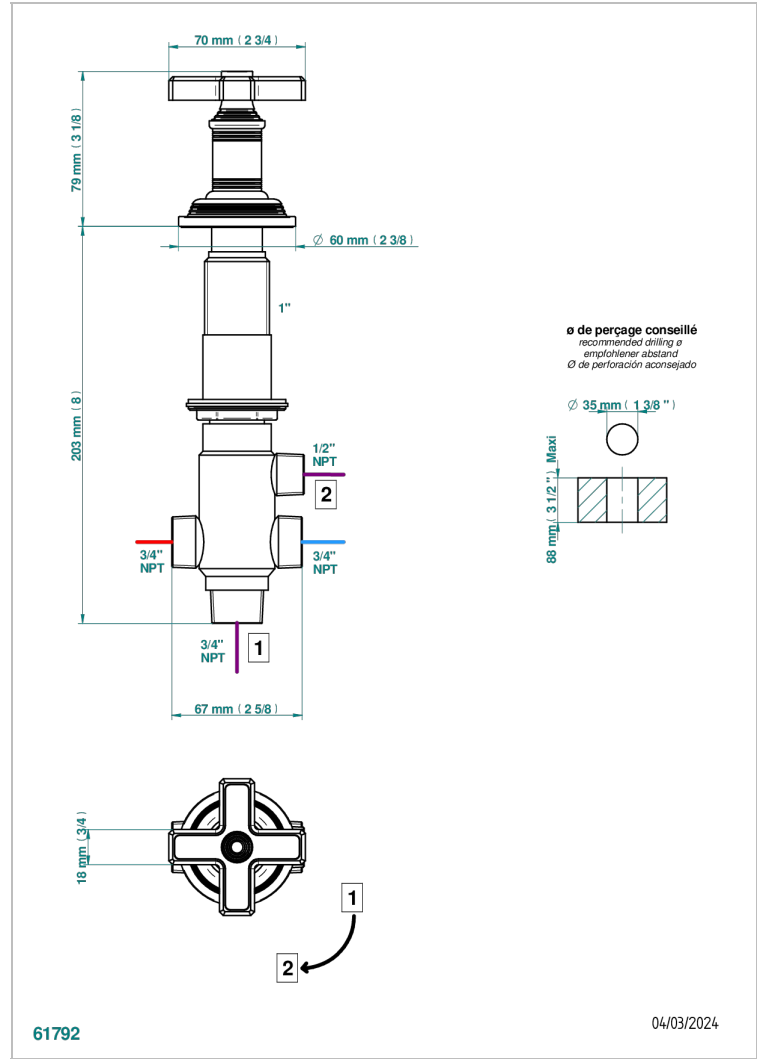

# WEST COAST BLACK ONYX

U9E-50/4/VG

Inversor manual sobre encimera 4 vías (2 salidas , 2 entradas)

THG<sup>®</sup>  
PARIS

## CARACTERÍSTICAS

- West Coast Black Onyx
- Inversor manual sobre encimera 4 vías (2 salidas , 2 entradas)