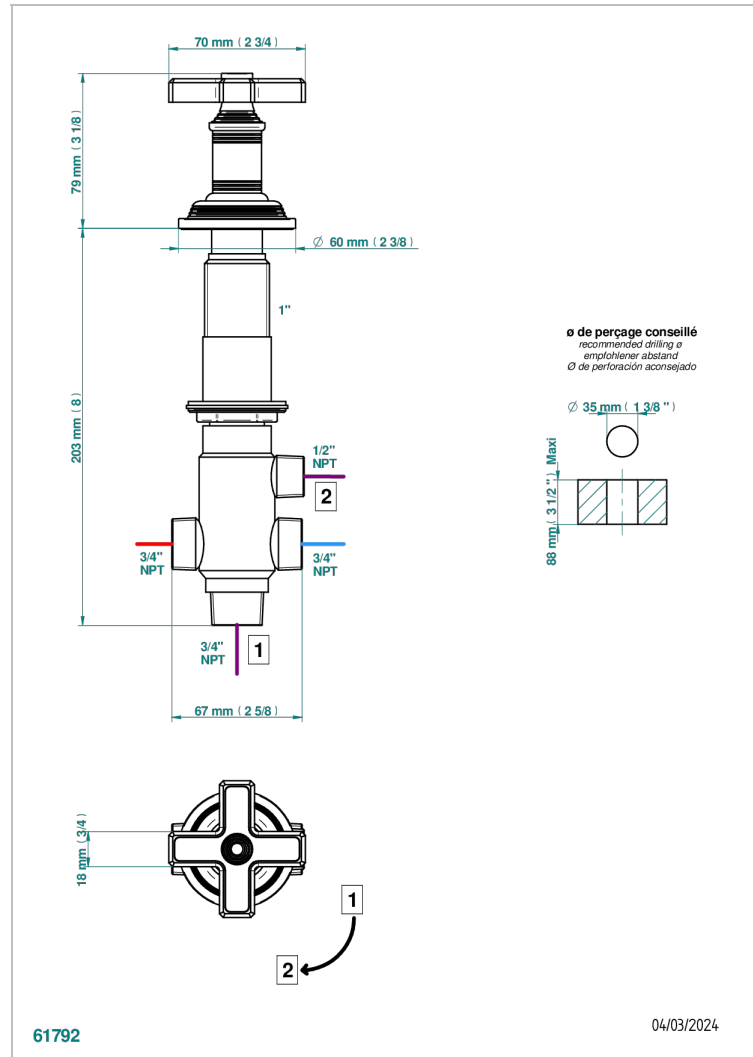

WEST COAST BLACK ONYX

U9E-50/4/VG

2-wege-umstellventil wanne/brause zur standmontage

THG[®]
PARIS

EIGENSCHAFTEN

- West Coast Black Onyx
- 2-wege-umstellventil wanne/brause zur standmontage

VERFÜGBARE OBERFLÄCHEN