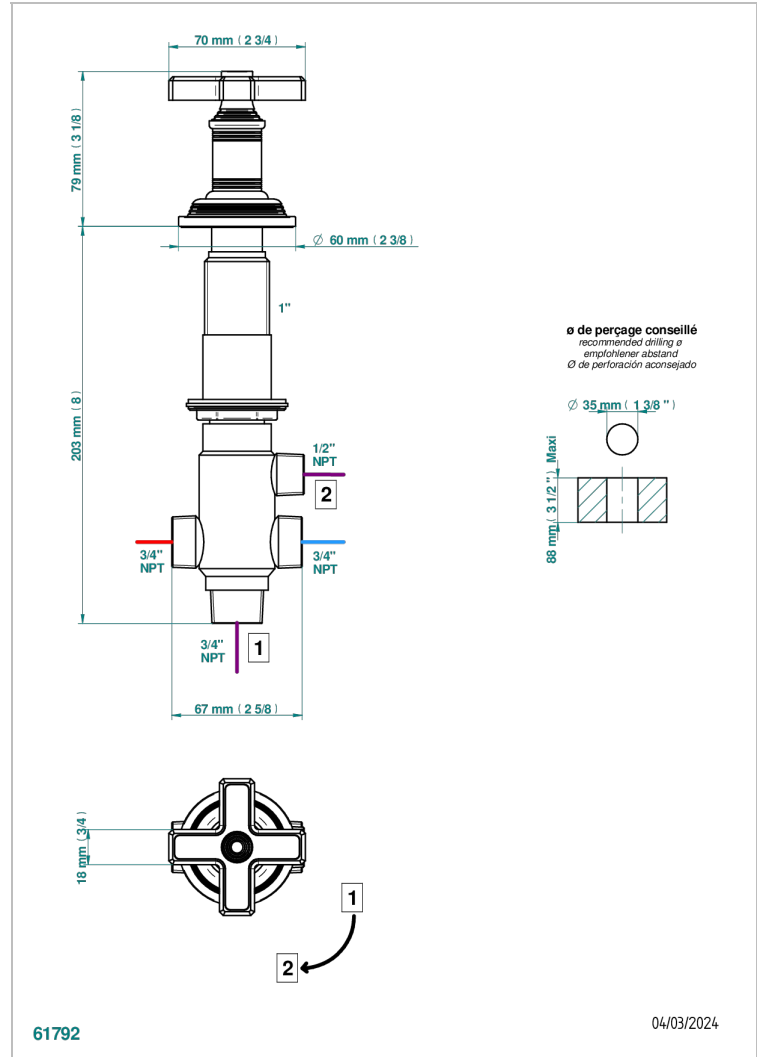

WEST COAST BLACK ONYX

U9E-50/4/VG

台式四通手动分水器 (2个入水口, 2个出水口)

THG[®]
PARIS

特色

- West Coast Black Onyx
- 台式四通手动分水器 (2个入水口, 2个出水口)

可选饰面

Black ceram - D30
Blush PVD - H62
Graphite PVD - H64
Matt Umber PVD - H67
Matt blush PVD - H60
Matt graphite PVD - H65