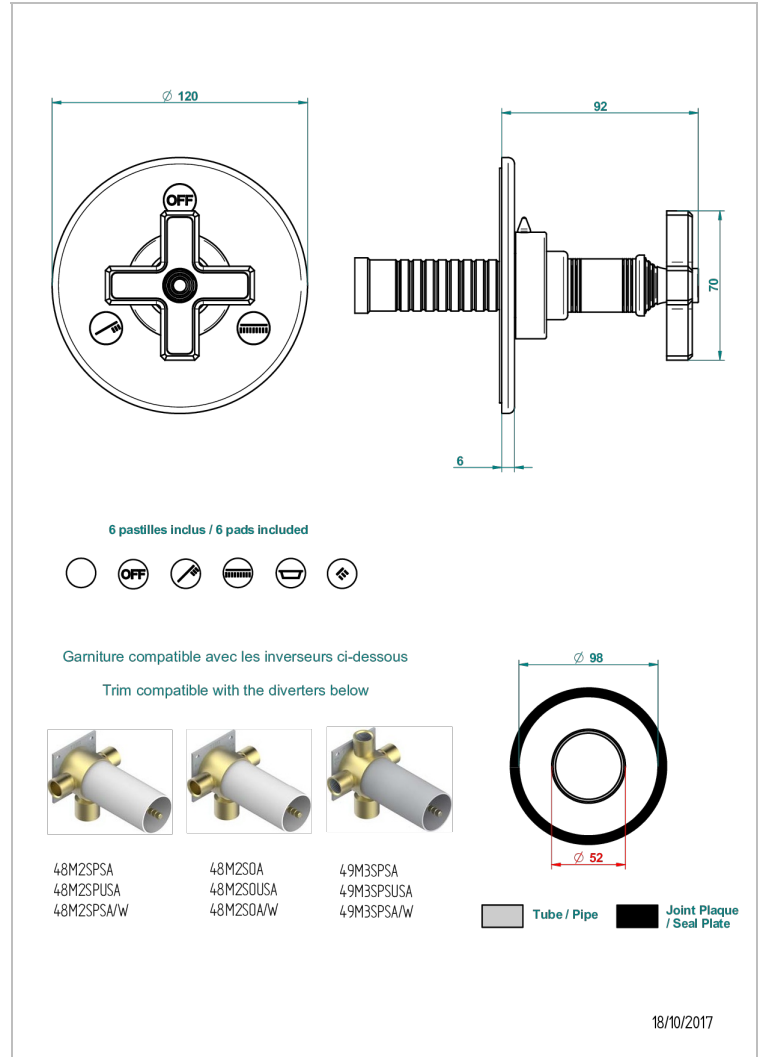

WEST COAST ONYX BLANC

U9G-48M2SB

Garniture pour inverseur mural - 3 voies ref.48M2 - ou - 4 voies ref.49M3

THG[®]
PARIS

CARACTÉRISTIQUES

- West Coast Onyx blanc
- Garniture pour inverseur mural - 3 voies ref.48M2 - ou - 4 voies ref.49M3

PRODUITS ASSOCIÉS

- Ref. G00-48M2SOUSA Corps d'inverseur 3 voies mural à encastrer (1 arrivée 3/4" NPT - 2 sorties 1/2" NPT- pas de fonction arrêt) avec cartouche céramique - sans garniture - Standard US
- Ref. G00-48M2SPSUSA Corps d'inverseur 3 voies mural à encastrer (1 arrivée 3/4"NPT - 2 sorties 1/2"NPT- avec position Stop) avec cartouche céramique - sans garniture - Standard US
- Ref. G00-49M3SPSUSA Coprs d' inverseur 4 voies mural à encastrer (1 arrivée 3/4" - 3 sorties 1/2"avec position Stop) avec cartouche céramique - sans garniture - standard US