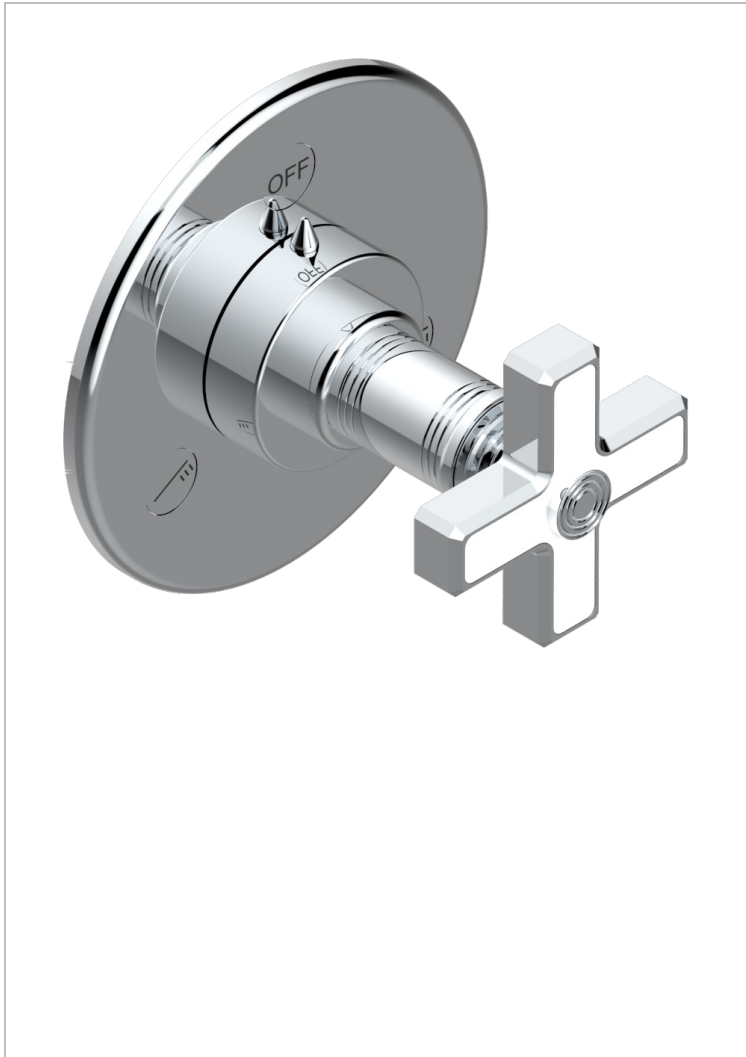

WEST COAST ONYX BLANC

U9G-48M2SB

Garniture pour inverseur mural - 3 voies ref.48M2 - ou - 4 voies ref.49M3

THG[®]
PARIS

CARACTÉRISTIQUES

- West Coast Onyx blanc
- Garniture pour inverseur mural - 3 voies ref.48M2 - ou - 4 voies ref.49M3

PRODUITS ASSOCIÉS

- Ref. G00-48M2SOUSA Corps d'inverseur 3 voies mural à encastrer (1 arrivée 3/4" NPT - 2 sorties 1/2" NPT- pas de fonction arrêt) avec cartouche céramique - sans garniture - Standard US
- Ref. G00-48M2SPSUSA Corps d'inverseur 3 voies mural à encastrer (1 arrivée 3/4"NPT - 2 sorties 1/2"NPT- avec position Stop) avec cartouche céramique - sans garniture - Standard US
- Ref. G00-49M3SPSUSA Coprs d' inverseur 4 voies mural à encastrer (1 arrivée 3/4" - 3 sorties 1/2"avec position Stop) avec cartouche céramique - sans garniture - standard US

FINITIONS DISPONIBLES

Bronze clair - D01
Chromé - A02
Chromé mat - C02
Doré brillant - F01
Doré mat - F07
Laiton fumé naturel - A13

Nickel brillant - B01
Nickel mat - C01
Noir mat céramique - D30
Or pâle - F30
Or pâle mat - F31
Pvd blush - H62