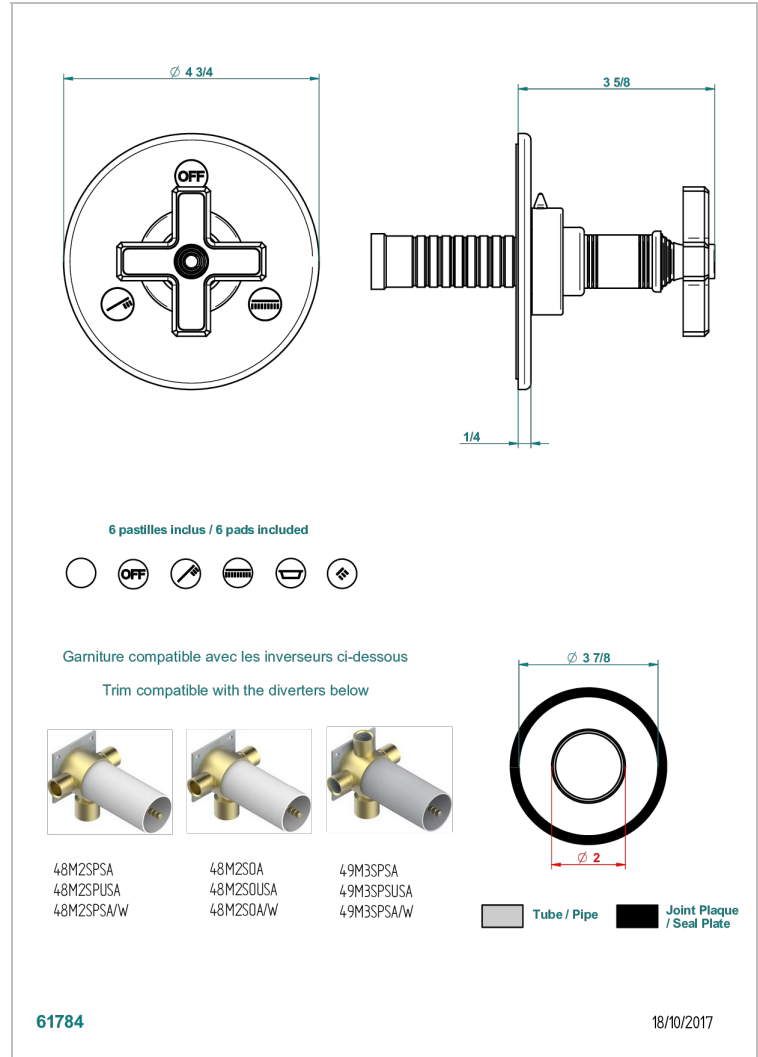

WEST COAST ONYX BLANC

U9G-48M2SB

Garniture pour inverseur mural - 3 voies ref.48M2 - ou - 4 voies ref.49M3

THG[®]
PARIS

CARACTÉRISTIQUES

- West Coast Onyx blanc
- Garniture pour inverseur mural - 3 voies ref.48M2 - ou - 4 voies ref.49M3

PRODUITS ASSOCIÉS

- Ref. G00-48M2SOUSA Corps d'inverseur 3 voies mural à encastrer (1 arrivée 3/4" NPT - 2 sorties 1/2" NPT- pas de fonction arrêt) avec cartouche céramique - sans garniture - Standard US
- Ref. G00-48M2SPSUSA Corps d'inverseur 3 voies mural à encastrer (1 arrivée 3/4"NPT - 2 sorties 1/2"NPT- avec position Stop) avec cartouche céramique - sans garniture - Standard US
- Ref. G00-49M3SPSUSA Coprs d' inverseur 4 voies mural à encastrer (1 arrivée 3/4" - 3 sorties 1/2"avec position Stop) avec cartouche céramique - sans garniture - standard US