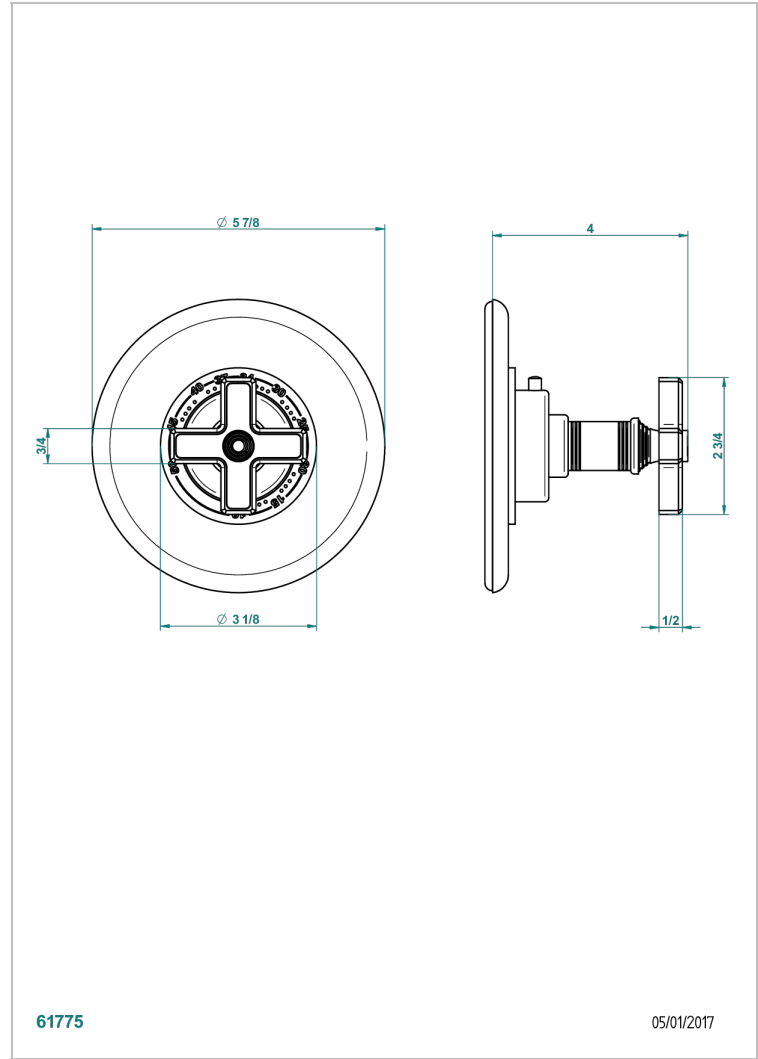

WEST COAST WHITE ONYX

U9G-15EN16US

Trim plate and handle for eurotherm valve

THG[®]
PARIS

CARACTERÍSTICAS

- West Coast White Onyx
- Trim plate and handle for eurotherm valve

ACABADOS DISPONIBLES

Bronce claro - D01
Cerámica negra mate - D30
Cobre viejo mate - H07
Cromo - A02
Cromo mate - C02
Dorado - F01