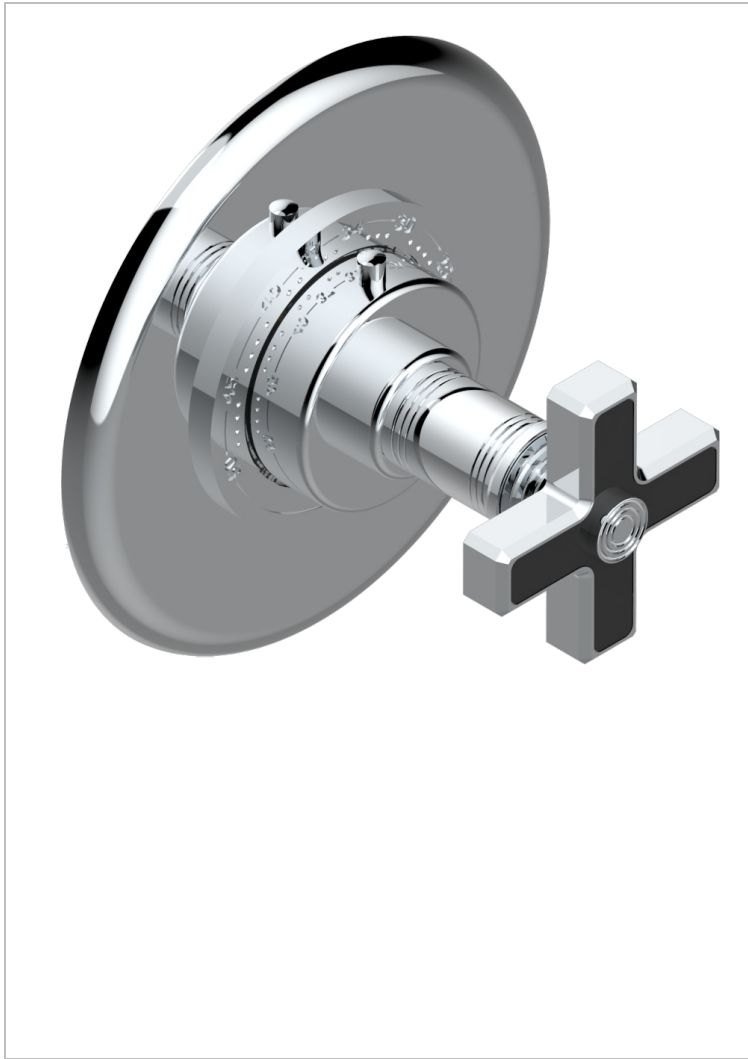

WEST COAST BLACK ONYX

U9E-15EN16US

Trim plate and handle for eurotherm valve

THG[®]
PARIS

CARACTERÍSTICAS

- West Coast Black Onyx
- Trim plate and handle for eurotherm valve

ACABADOS DISPONIBLES

Bronce claro - D01
Cerámica negra mate - D30
Cobre viejo mate - H07
Cromo - A02
Cromo mate - C02
Dorado - F01

Dorado mate - F07
Dorado pálido - F30
Dorado pálido mate (sin barniz) - F31
Natural smoked Brass - A13
Níquel - B01
Níquel mate - C01

Níquel viejo - H28
Pvd blush - H62
Pvd blush mate - H60
Pvd color latón - H49
Pvd color latón mate - H50
Pvd color níquel - H55