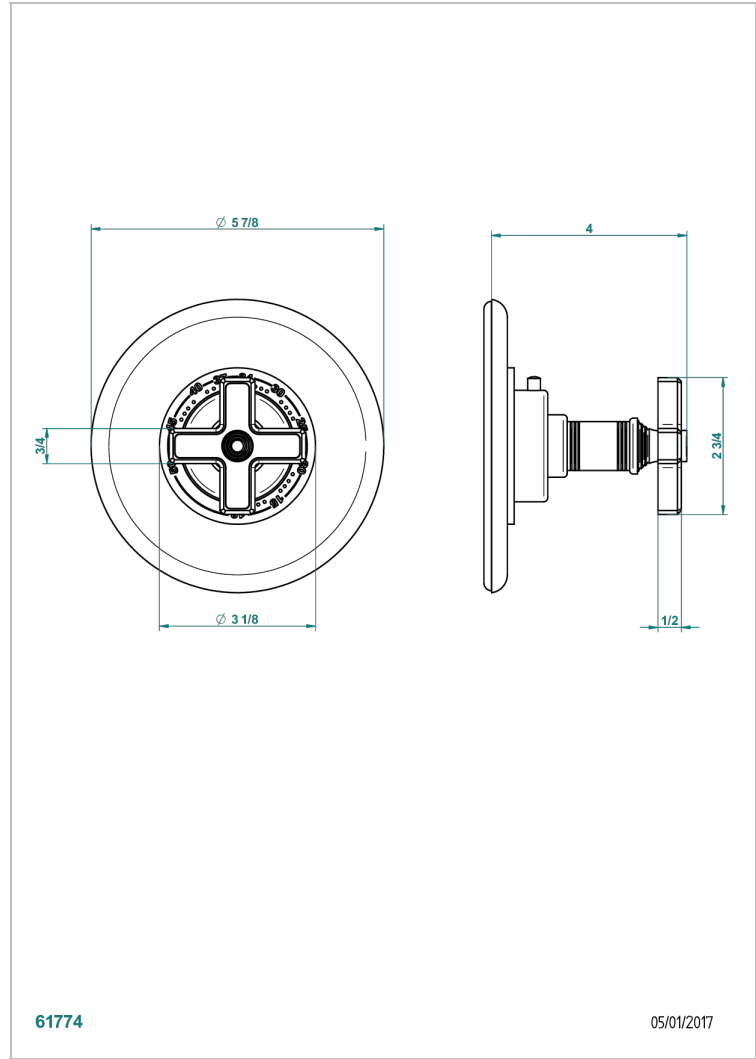

WEST COAST BLACK ONYX

U9E-15EN16US

Trim plate and handle for eurotherm valve

THG[®]
PARIS

CARACTERÍSTICAS

- West Coast Black Onyx
- Trim plate and handle for eurotherm valve

ACABADOS DISPONIBLES

Bronce claro - D01
Cerámica negra mate - D30
Cobre viejo mate - H07
Cromo - A02
Cromo mate - C02
Dorado - F01