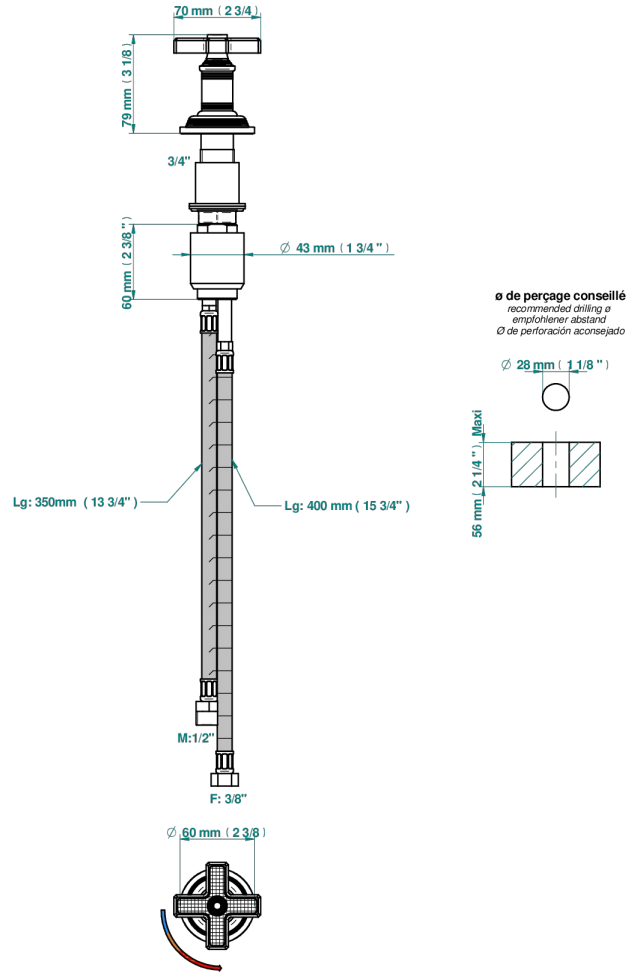

# WEST COAST WITH GUILLOCHE DECOR

U9C-6532

Monomando con cartucho progresivo

THG<sup>®</sup>  
PARIS

61743

02/02/2024

## CARACTERÍSTICAS

- ACS : 22ACCLY009