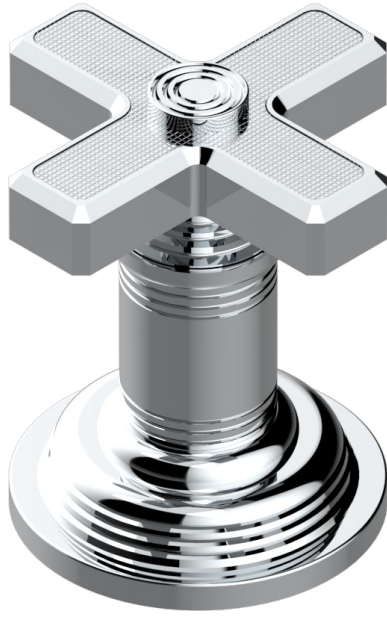

# WEST COAST WITH GUILLOCHE DECOR

U9C-6532

Monomando con cartucho progresivo

THG<sup>®</sup>  
PARIS

61743

02/02/2024

## CARACTERÍSTICAS

- ACS : 22ACCLY009

## ACABADOS DISPONIBLES

Bronce claro - D01  
Cerámica negra mate - D30  
Cobre viejo mate - H07  
Cromo - A02  
Cromo mate - C02  
Dorado - F01

Dorado mate - F07  
Dorado pálido - F30  
Dorado pálido mate (sin barniz) - F31  
Natural smoked Brass - A13  
Níquel - B01  
Níquel mate - C01

Níquel viejo - H28  
Polished chrome with gold inlay - GA1  
Pvd blush - H62  
Pvd blush mate - H60  
Pvd color latón - H49  
Pvd color latón mate - H50

Pvd color níquel - H55  
Pvd color níquel mate - H56  
Pvd color oro - H52  
Pvd color oro mate - H53  
Pvd grafito - H64  
Pvd grafito mate - H65