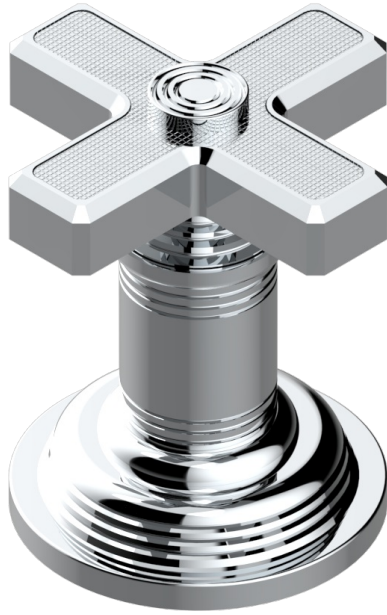

WEST COAST WITH GUILLOCHE DECOR

U9C-6532

THG[®]
PARIS

Einhebelmischer zur Standmontage mit Bedienungsgriff passend zur Serie

EIGENSCHAFTEN

- ACS : 22ACCLY009

ZERTIFIZIERUNGEN

VERFÜGBARE OBERFLÄCHEN

Altnickel - H28
Blassgold - F30
Blassgold matt unlackiert - F31
Bronze hell - D01
Chrom - A02
Chrom matt - C02

Gold - F01
Gold matt - F07
Kupfer altrot matt lackiert - H07
Mattschwarz keramik - D30
Natural smoked Brass - A13
Nickel matt - C01

Polished chrome with gold inlay - GA1
Pvd blush - H62
Pvd blush matt - H60
Pvd bronze braun - F33
Pvd bronze braun matt - F34
Pvd gold - H52

Pvd gold matt - H53
Pvd graphite - H64
Pvd graphite matt - H65
Pvd messing - H49
Pvd messing matt - H50
Pvd nickel - H55