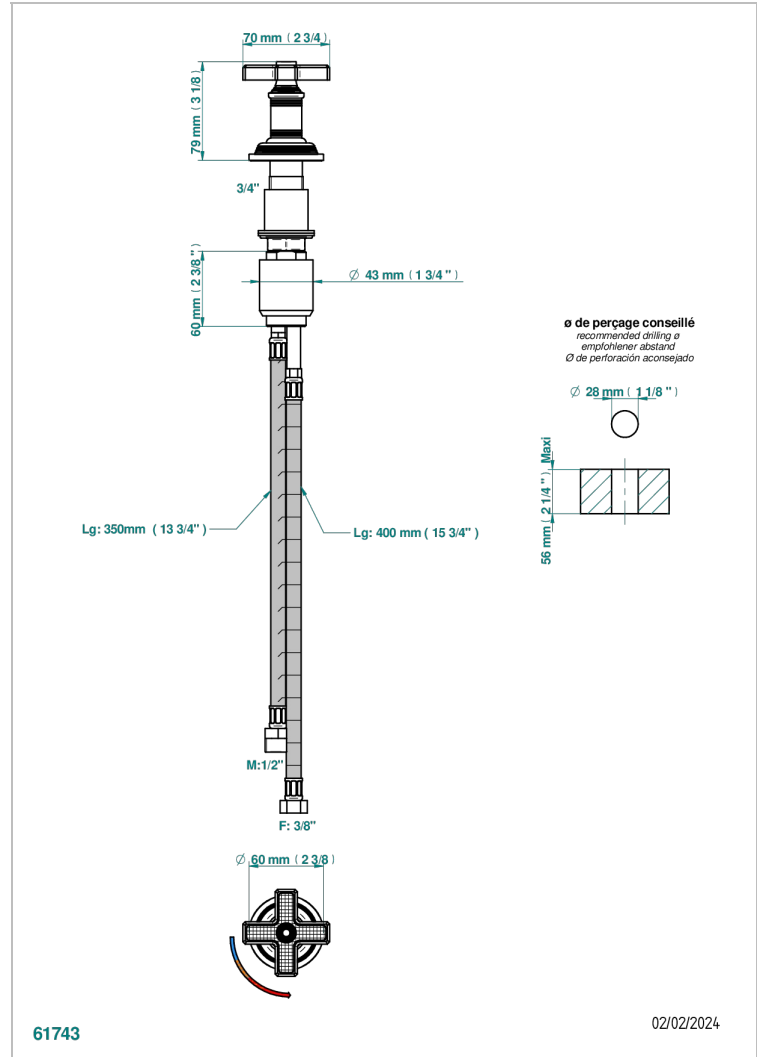

WEST COAST WITH GUILLOCHE DECOR

U9C-6532

THG[®]
PARIS

Einhebelmischer zur Standmontage mit Bedienungsgriff passend zur Serie

EIGENSCHAFTEN

- ACS : 22ACCLY009

ZERTIFIZIERUNGEN

VERFÜGBARE OBERFLÄCHEN