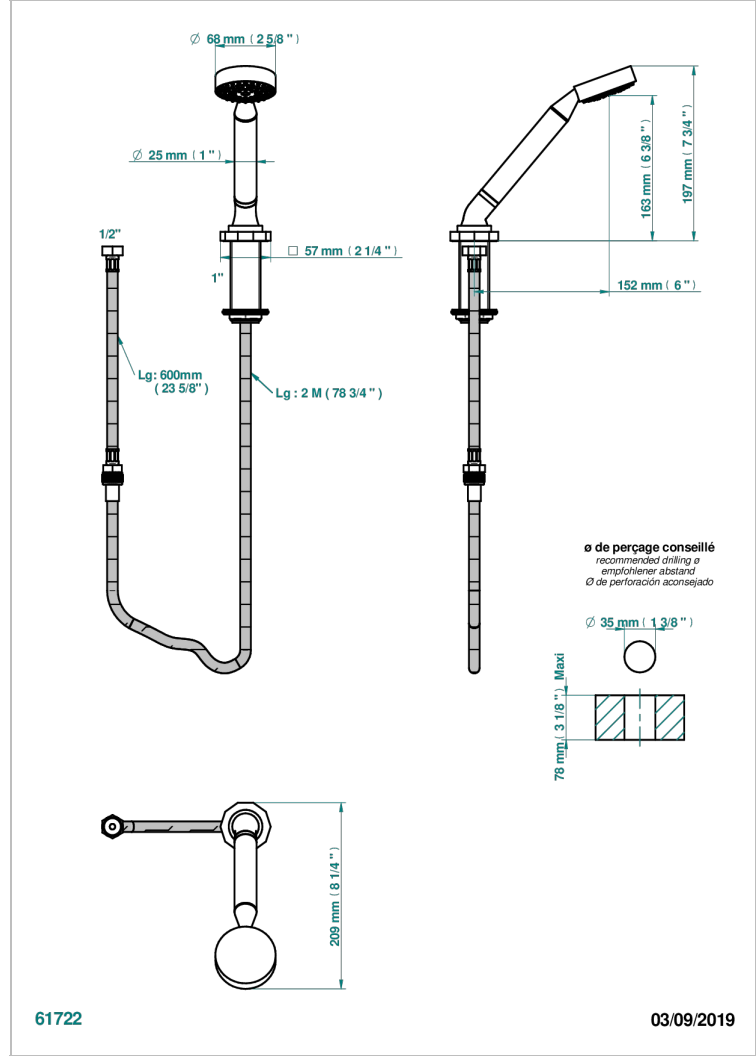

LES ONDES A MANETTES

G8B-60A

Douchette sur gorge avec coulant et flexible 2 m

THG[®]
PARIS

CARACTÉRISTIQUES

- ACS : 20ACCLY558

CERTIFICATIONS

SPECIFICATIONS TECHNIQUES

- Recommandé : 3 bars (max. 5 bars) - Advised : 43,5 psi (max. 72 psi)
- 9,5 l/min à 3 bars (2.5 gpm at 43.5 psi)

FINITIONS DISPONIBLES

Bronze clair - D01
Chromé - A02
Chromé / doré - G02
Chromé mat - CO2
Doré brillant - F01
Doré mat - F07

Pvd couleur laiton - H49
Pvd couleur laiton mat - H50
Pvd couleur nickel - H55
Pvd couleur nickel mat - H56
Pvd graphite - H64
Pvd graphite mat - H65

Pvd umber - H66
Pvd umber mat - H67
Vieux cuivre rouge mat - H07
Vieux nickel - H28