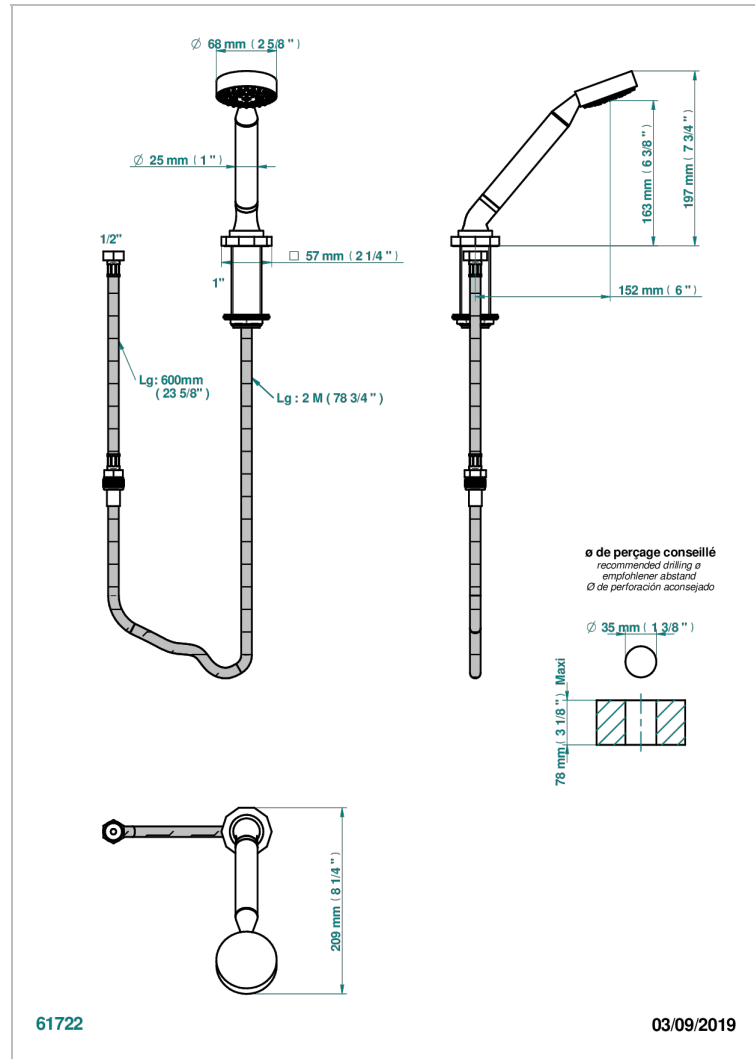

LES ONDES WITH LEVER

G8B-60A

Teleducha sobre encimera con flexo de 2 m y soporte

THG[®]
PARIS

CARACTERÍSTICAS

- ACS : 20ACCLY558

ESTÁNDAR

ESPECIFICACIONES TÉCNICAS

- Recommandé : 3 bars (max. 5 bars) - Advised : 43,5 psi (max. 72 psi)
- 9,5 l/min à 3 bars (2.5 gpm at 43.5 psi)

ACABADOS DISPONIBLES

Bronce claro - D01
Cerámica negra mate - D30
Cobre viejo mate - H07
Cromo - A02
Cromo / dorado - G02
Cromo mate - C02