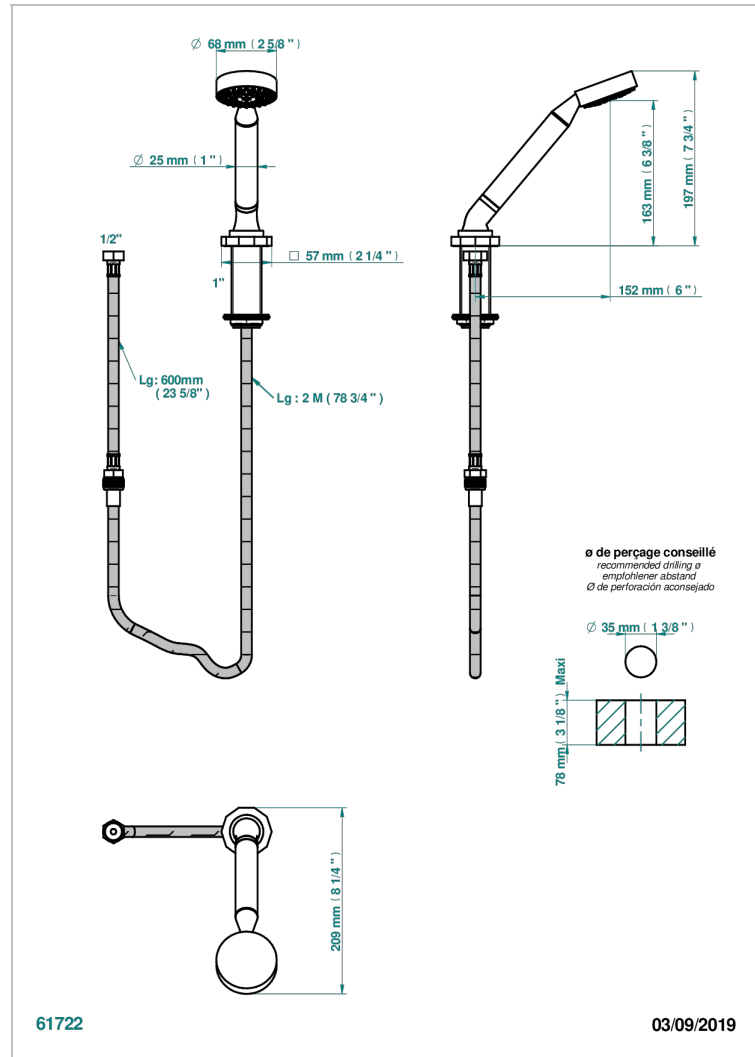

LES ONDES WITH LEVER

G8B-60A

Teleducha sobre encimera con flexo de 2 m y soporte

THG[®]
PARIS

CARACTERÍSTICAS

- ACS : 20ACCLY558

ESPECIFICACIONES TÉCNICAS

- Recommandé : 3 bars (max. 5 bars) - Advised : 43,5 psi (max. 72 psi)
- 9,5 l/min à 3 bars (2.5 gpm at 43.5 psi)

ESTÁNDAR

ACABADOS DISPONIBLES

Bronce claro - D01
Cerámica negra mate - D30
Cobre viejo mate - H07
Cromo - A02
Cromo / dorado - G02
Cromo mate - C02

Dorado - F01
Dorado mate - F07
Dorado pálido - F30
Dorado pálido mate (sin barniz) - F31
Natural smoked Brass - A13
Níquel - B01

Níquel mate - C01
Níquel viejo - H28
Pvd blush - H62
Pvd blush mate - H60
Pvd color latón - H49
Pvd color latón mate - H50

Pvd color níquel - H55
Pvd color níquel mate - H56
Pvd color oro - H52
Pvd color oro mate - H53
Pvd grafito - H64
Pvd grafito mate - H65