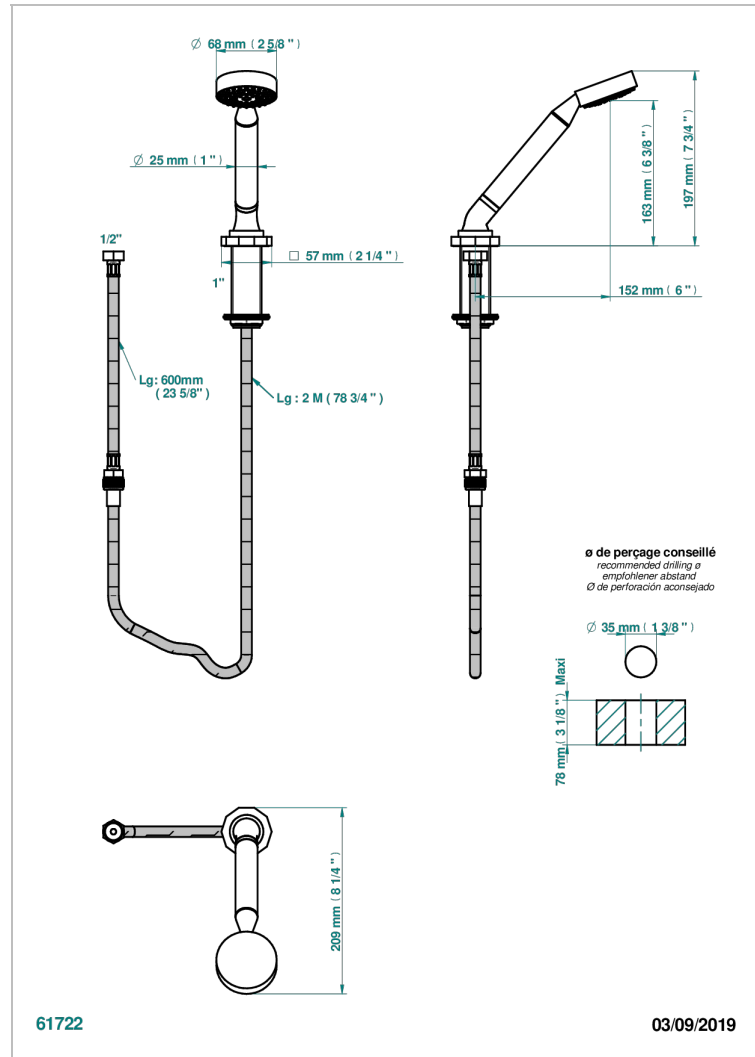

LES ONDES

G8A-60A

Douchette sur gorge avec coulant et flexible 2 m

THG
PARIS

CARACTÉRISTIQUES

- ACS : 20ACCLY558

CERTIFICATIONS

SPECIFICATIONS TECHNIQUES

- Recommandé : 3 bars (max. 5 bars) - Advised : 43,5 psi (max. 72 psi)
- 9,5 l/min à 3 bars (2.5 gpm at 43.5 psi)

FINITIONS DISPONIBLES

Bronze clair - D01
Chromé - A02
Chromé / doré - G02
Chromé mat - CO2
Doré brillant - F01
Doré mat - F07

Pvd couleur laiton - H49
Pvd couleur laiton mat - H50
Pvd couleur nickel - H55
Pvd couleur nickel mat - H56
Pvd graphite - H64
Pvd graphite mat - H65

Pvd umber - H66
Pvd umber mat - H67
Vieux cuivre rouge mat - H07
Vieux nickel - H28