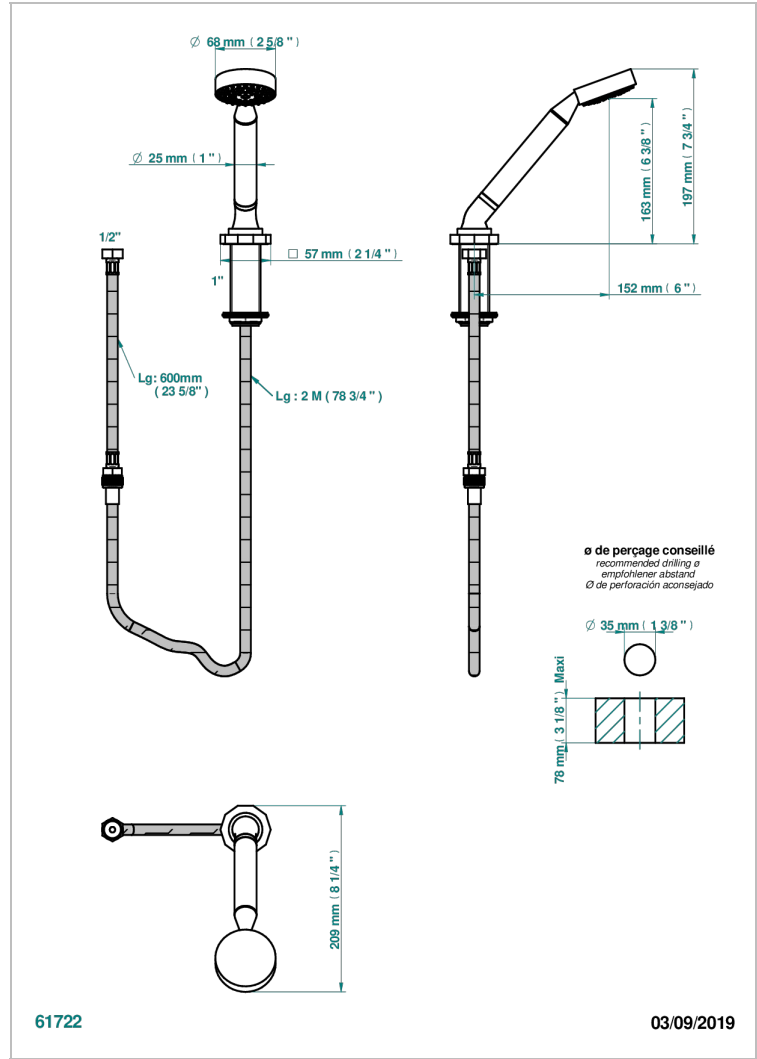

# LES ONDES

G8A-60A

Teleducha sobre encimera con flexo de 2 m y soporte

THG<sup>®</sup>  
PARIS

## CARACTERÍSTICAS

- ACS : 20ACCLY558

## ESPECIFICACIONES TÉCNICAS

- Recommandé : 3 bars (max. 5 bars) - Advised : 43,5 psi (max. 72 psi)
- 9,5 l/min à 3 bars (2.5 gpm at 43.5 psi)