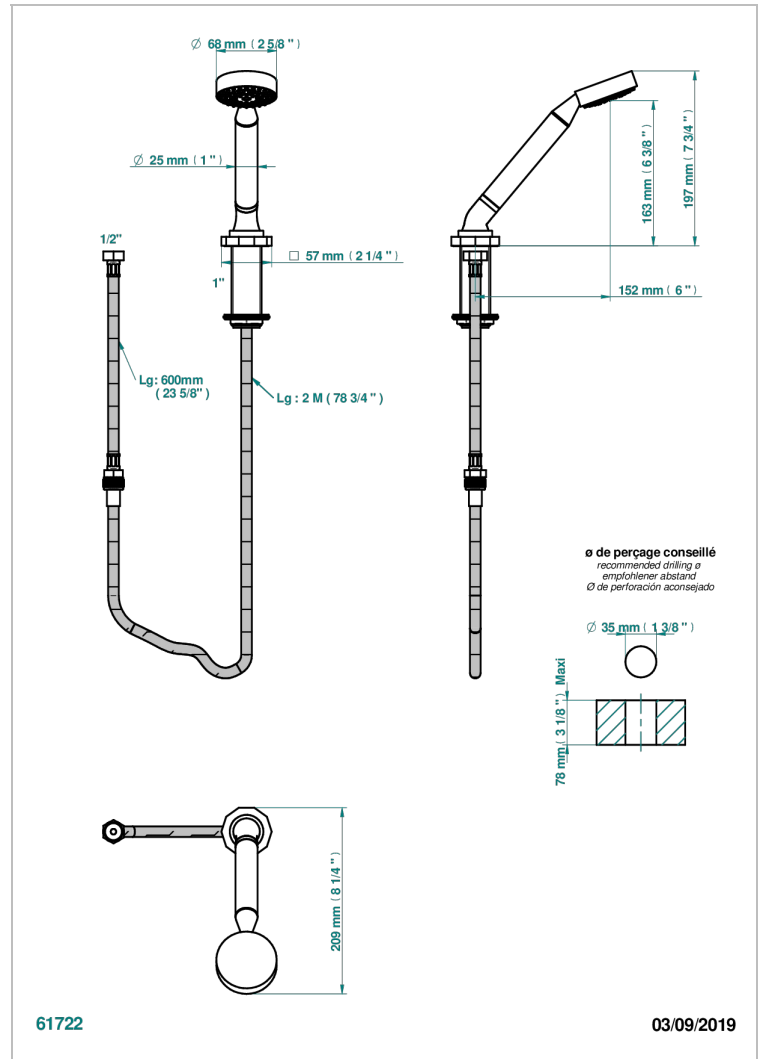

LES ONDES

G8A-60A

Teleducha sobre encimera con flexo de 2 m y soporte

THG
PARIS

CARACTERÍSTICAS

- ACS : 20ACCLY558

ESPECIFICACIONES TÉCNICAS

- Recommandé : 3 bars (max. 5 bars) - Advised : 43,5 psi (max. 72 psi)
- 9,5 l/min à 3 bars (2.5 gpm at 43.5 psi)

ESTÁNDAR

ACABADOS DISPONIBLES

Bronce claro - D01
 Cerámica negra mate - D30
 Cobre viejo mate - H07
 Cromo - A02
 Cromo / dorado - G02
 Cromo mate - C02

Dorado - F01
 Dorado mate - F07
 Dorado pálido - F30
 Dorado pálido mate (sin barniz) - F31
 Natural smoked Brass - A13
 Níquel - B01

Níquel mate - C01
 Níquel viejo - H28
 Pvd blush - H62
 Pvd blush mate - H60
 Pvd color latón - H49
 Pvd color latón mate - H50

Pvd color níquel - H55
 Pvd color níquel mate - H56
 Pvd color oro - H52
 Pvd color oro mate - H53
 Pvd grafito - H64
 Pvd grafito mate - H65

Pvd marrón bronce - F33
 Pvd marrón bronce mate - F34
 Pvd umber - H66
 Pvd umber mate - H67