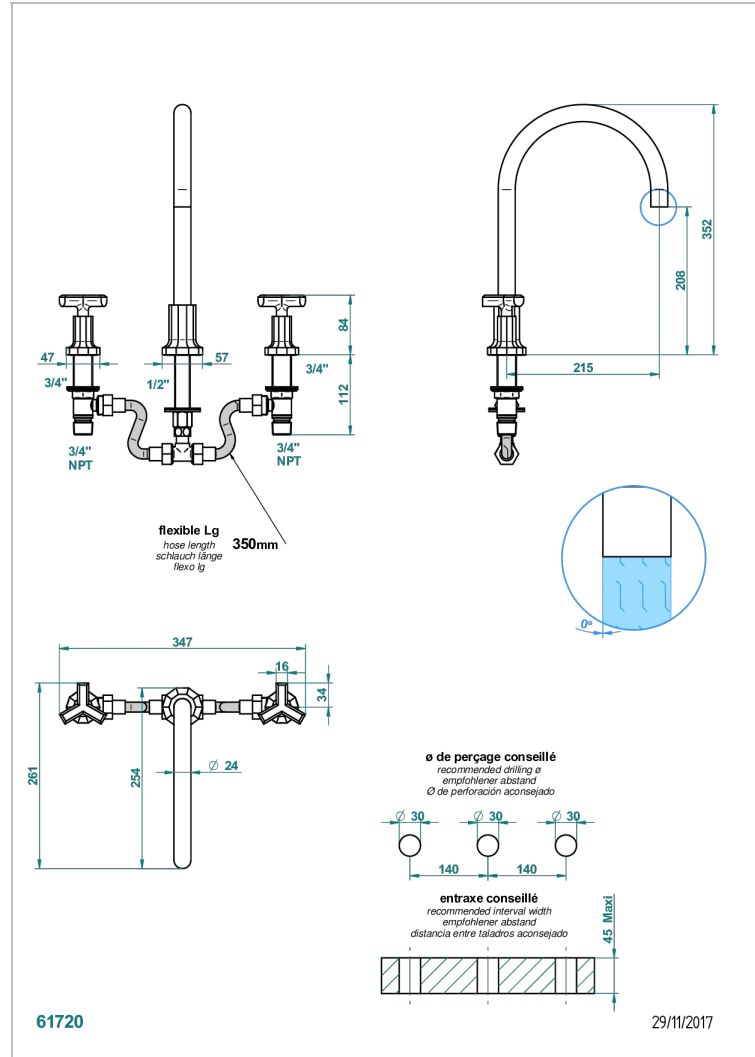

Mélangeur de bain simple sur gorge avec bec super goliath - standard américain -

### CARACTÉRISTIQUES

- Les Ondes
- Mélangeur de bain simple sur gorge avec bec super goliath - standard américain -