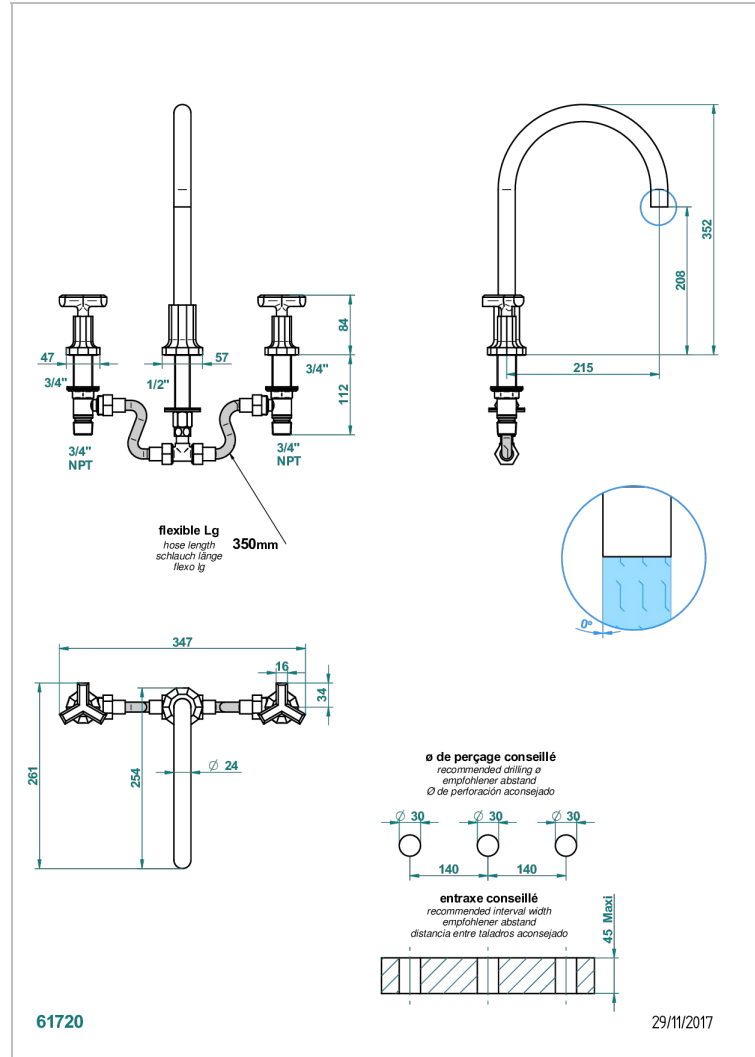

Mélangeur de bain simple sur gorge avec bec super goliath - standard américain -

### CARACTERÍSTICAS

- Les Ondes
- Mélangeur de bain simple sur gorge avec bec super goliath - standard américain -