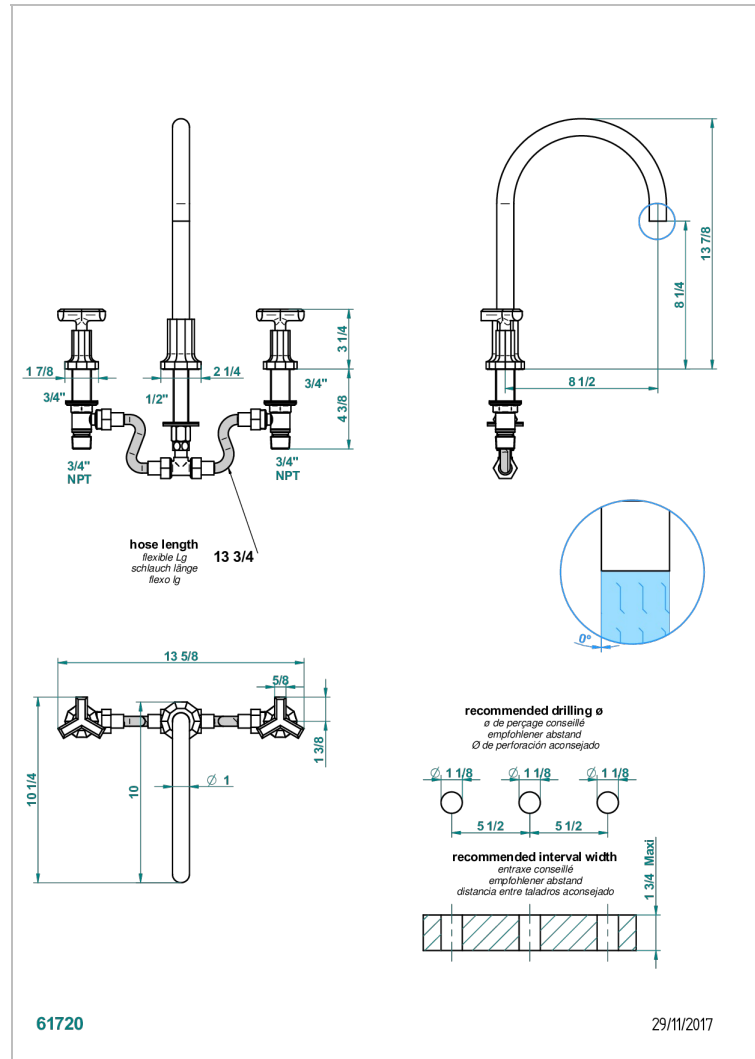

# LES ONDES

G8A-25SGUS

THG<sup>®</sup>  
PARIS

Mélangeur de bain simple sur gorge avec bec super goliath - standard américain -

## CARACTÉRISTIQUES

- Les Ondes
- Mélangeur de bain simple sur gorge avec bec super goliath - standard américain -