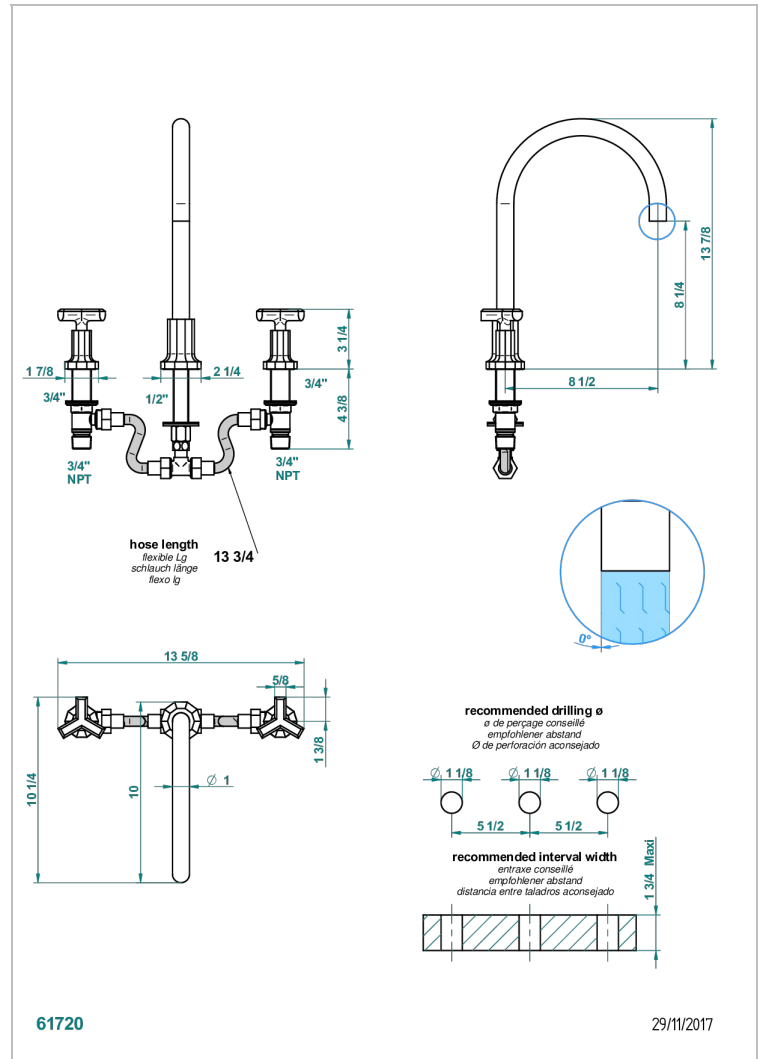

LES ONDES

G8A-25SGUS

THG[®]
PARIS

Mélangeur de bain simple sur gorge avec bec super goliath - standard américain -

CARACTERÍSTICAS

- Les Ondes
- Mélangeur de bain simple sur gorge avec bec super goliath - standard américain -