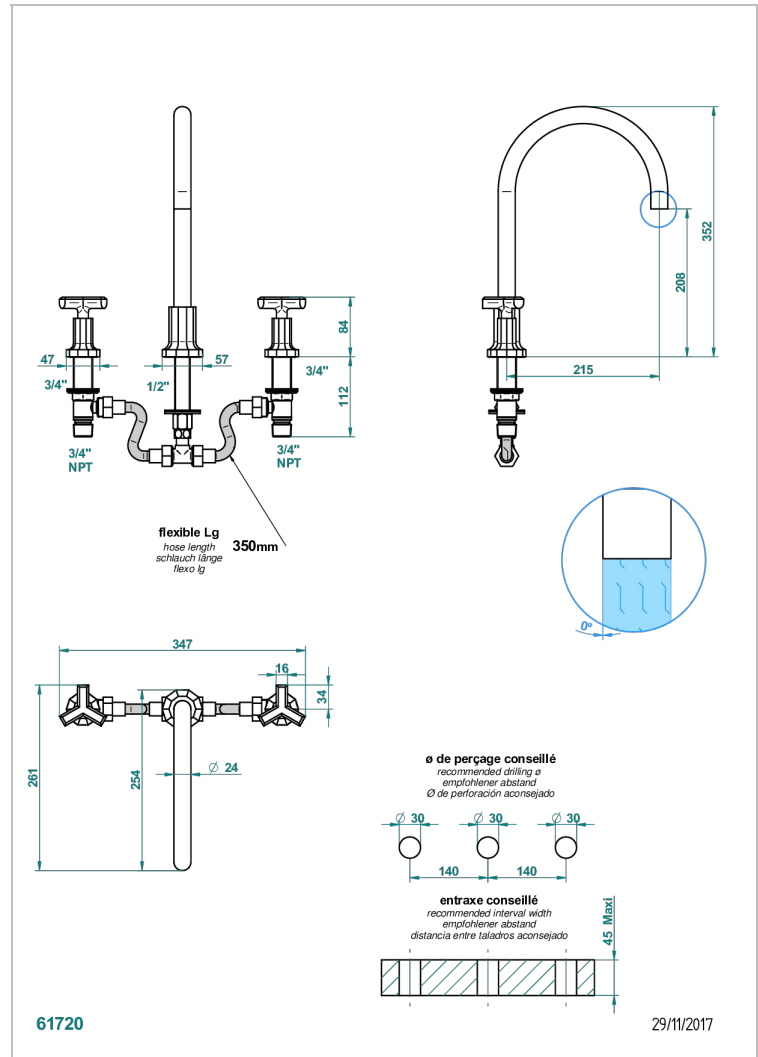

# LES ONDES

G8A-25SG

Batería 3 agujeros de bañera, caño super goliath

THG<sup>®</sup>  
PARIS

## CARACTERÍSTICAS

- ACS : 18ACCLY403
- NF : NF EN 200 - IID/A - Chrome