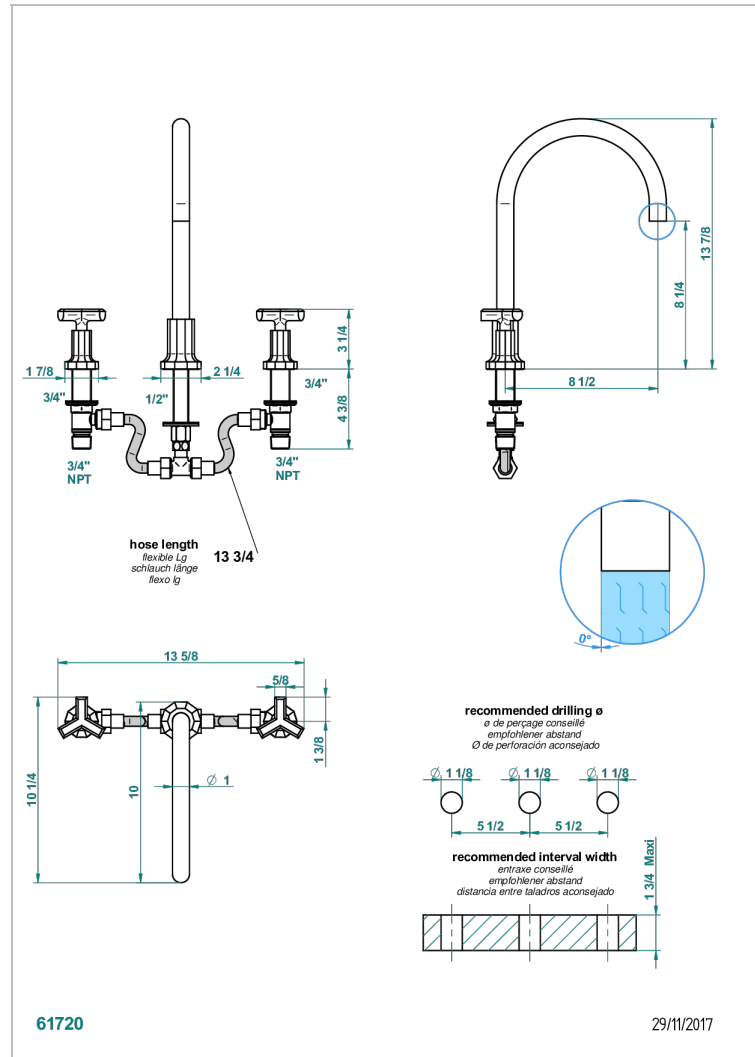

# LES ONDES

G8A-25SG

Batería 3 agujeros de bañera, caño super goliath

THG<sup>®</sup>  
PARIS

## CARACTERÍSTICAS

- ACS : 18ACCLY403
- NF : NF EN 200 - IID/A - Chrome