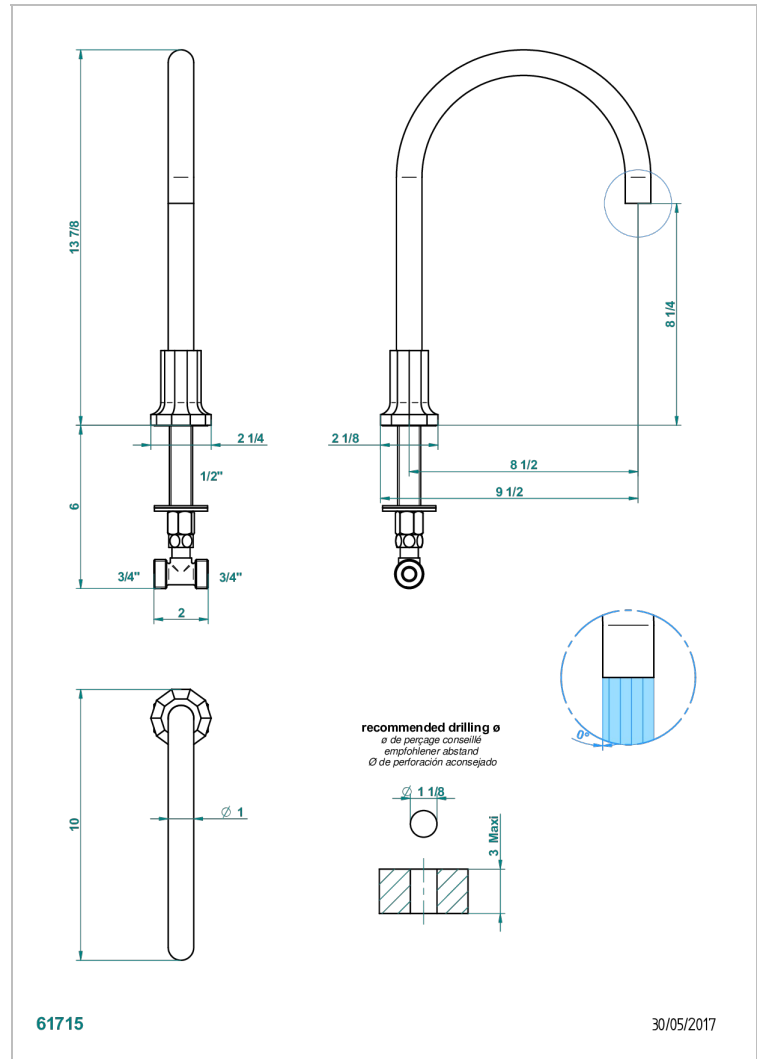

LES ONDES, HEBEL

G8B-29SG

Wanneneinlauf zur Standmontage - Super Goliath

THG[®]
PARIS

EIGENSCHAFTEN

- Les Ondes, Hebel
- Wanneneinlauf zur Standmontage - Super Goliath

VERFÜGBARE OBERFLÄCHEN

Altnickel - H28
Blassgold - F30
Blassgold matt unlackiert - F31
Bronze hell - D01
Chrom - A02
Chrom / gold - G02