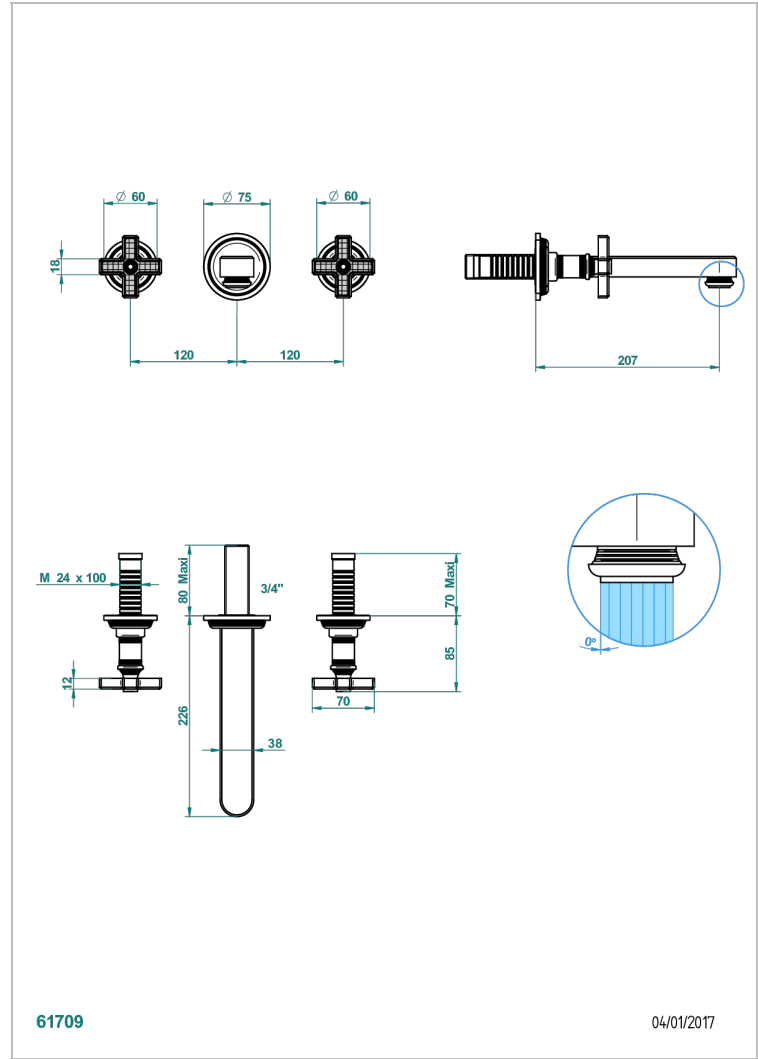

WEST COAST GUILLOCHE LIN

U9C-41SGB

Garniture pour mélangeur de bain mural, bec super goliath

THG[®]
PARIS

CARACTÉRISTIQUES

- West Coast Guilloché Lin
- Garniture pour mélangeur de bain mural, bec super goliath

PRODUITS ASSOCIÉS

- Ref. G00-40AC Partie à encastrer pour mélangeur mural - version croisillons
- Ref. G00-40AM Partie à encastrer pour mélangeur mural - version manettes

FINITIONS DISPONIBLES

Bronze clair - D01
Chromé - A02
Chromé insert doré - GA1
Chromé mat - C02
Doré brillant - F01
Doré mat - F07