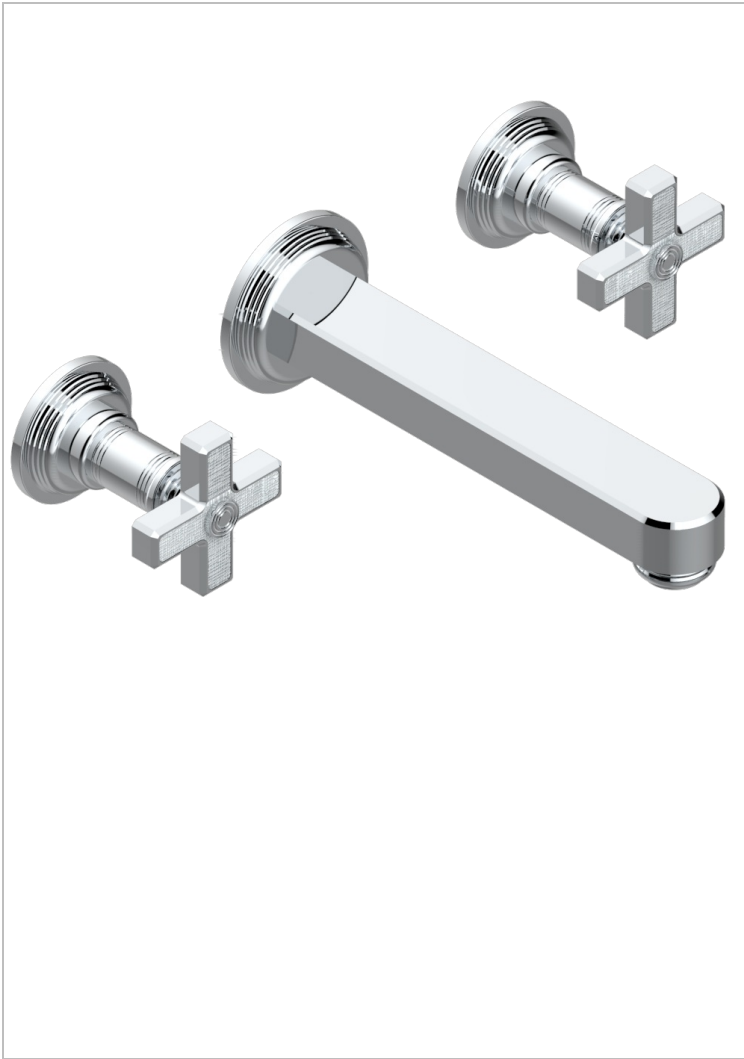

WEST COAST GUILLOCHE LIN

U9C-41SGB

Garniture pour mélangeur de bain mural, bec super goliath

THG[®]
PARIS

CARACTÉRISTIQUES

- West Coast Guilloché Lin
- Garniture pour mélangeur de bain mural, bec super goliath

PRODUITS ASSOCIÉS

- Ref. G00-40AC Partie à encastrer pour mélangeur mural - version croisillons
- Ref. G00-40AM Partie à encastrer pour mélangeur mural - version manettes

FINITIONS DISPONIBLES

Bronze clair - D01
Chromé - A02
Chromé insert doré - GA1
Chromé mat - C02
Doré brillant - F01
Doré mat - F07

Laiton fumé naturel - A13
Nickel brillant - B01
Nickel mat - C01
Noir mat céramique - D30
Or pâle - F30
Or pâle mat - F31

Pvd blush - H62
Pvd blush mat - H60
Pvd couleur bronze brown - F33
Pvd couleur bronze brown - mat - F34
Pvd couleur doré - H52
Pvd couleur doré mat - H53