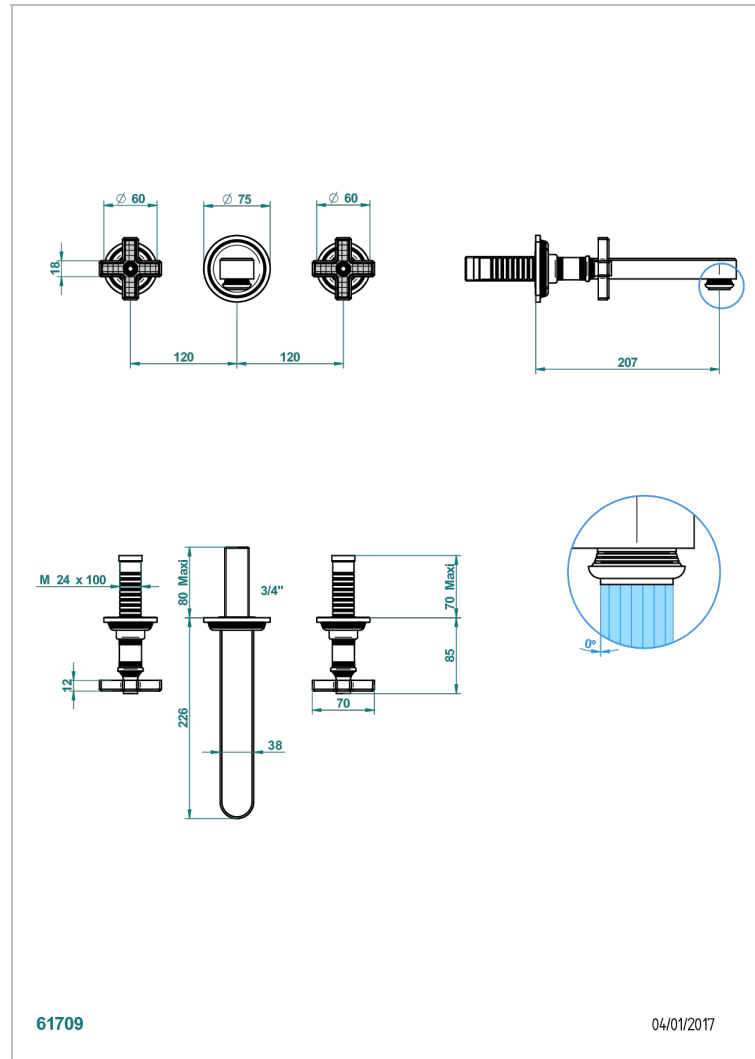

WEST COAST WITH GUILLOCHE DECOR

U9C-41SGB

Garnitur für Wannenfüllbatterie zur Wandmontage

THG[®]
PARIS

61709

04/01/2017

EIGENSCHAFTEN

- West coast with Guilloché decor
- Garnitur für Wannenfüllbatterie zur Wandmontage

ÄHNLICHE PRODUKTE

- Ref. G00-40AC Up-teil für wandarmatur
- Ref. G00-40AM Up-teil für wandarmatur

VERFÜGBARE OBERFLÄCHEN

Altnickel - H28
Blassgold - F30
Blassgold matt unlackiert - F31
Bronze hell - D01
Chrom - A02
Chrom matt - C02