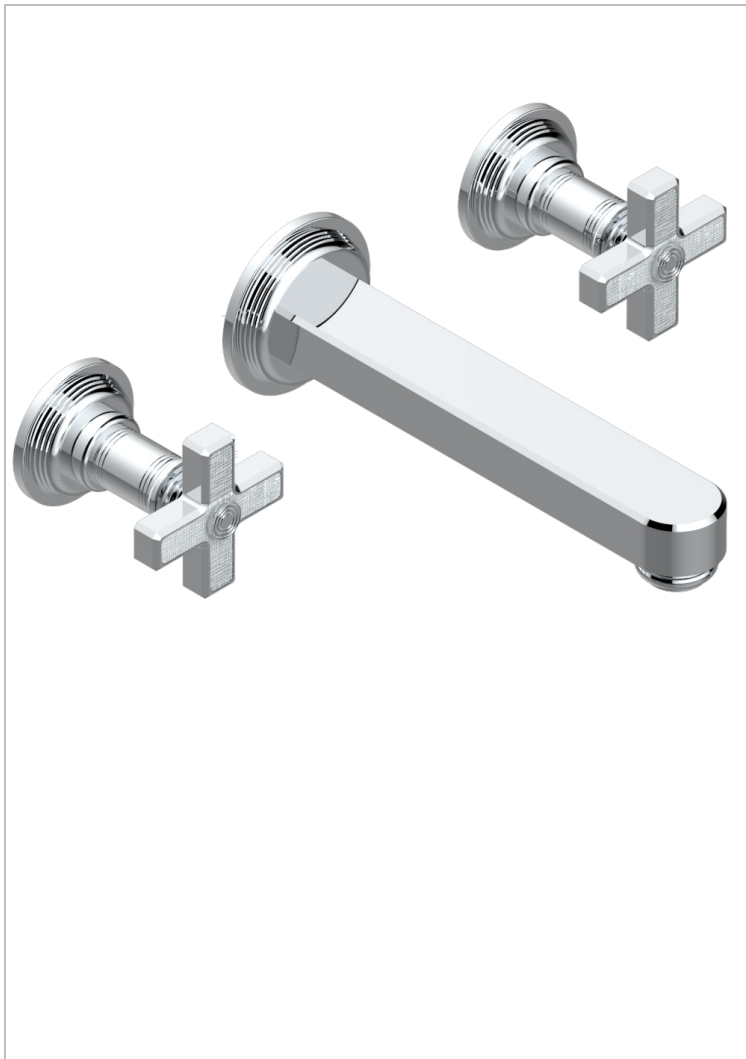

WEST COAST WITH GUILLOCHE DECOR

U9C-41SGB

Garnitur für Wannenfüllbatterie zur Wandmontage

THG[®]
PARIS

61709

04/01/2017

EIGENSCHAFTEN

- West coast with Guilloché decor
- Garnitur für Wannenfüllbatterie zur Wandmontage

ÄHNLICHE PRODUKTE

- Ref. G00-40AC Up-teil für wandarmatur
- Ref. G00-40AM Up-teil für wandarmatur

VERFÜGBARE OBERFLÄCHEN

Altnickel - H28
Blassgold - F30
Blassgold matt unlackiert - F31
Bronze hell - D01
Chrom - A02
Chrom matt - C02

Gold - F01
Gold matt - F07
Kupfer alrot matt lackiert - H07
Mattschwarz keramik - D30
Natural smoked Brass - A13
Nickel matt - C01

Polished chrome with gold inlay - GA1
Pvd blush - H62
Pvd blush matt - H60
Pvd bronze braun - F33
Pvd bronze braun matt - F34
Pvd gold - H52