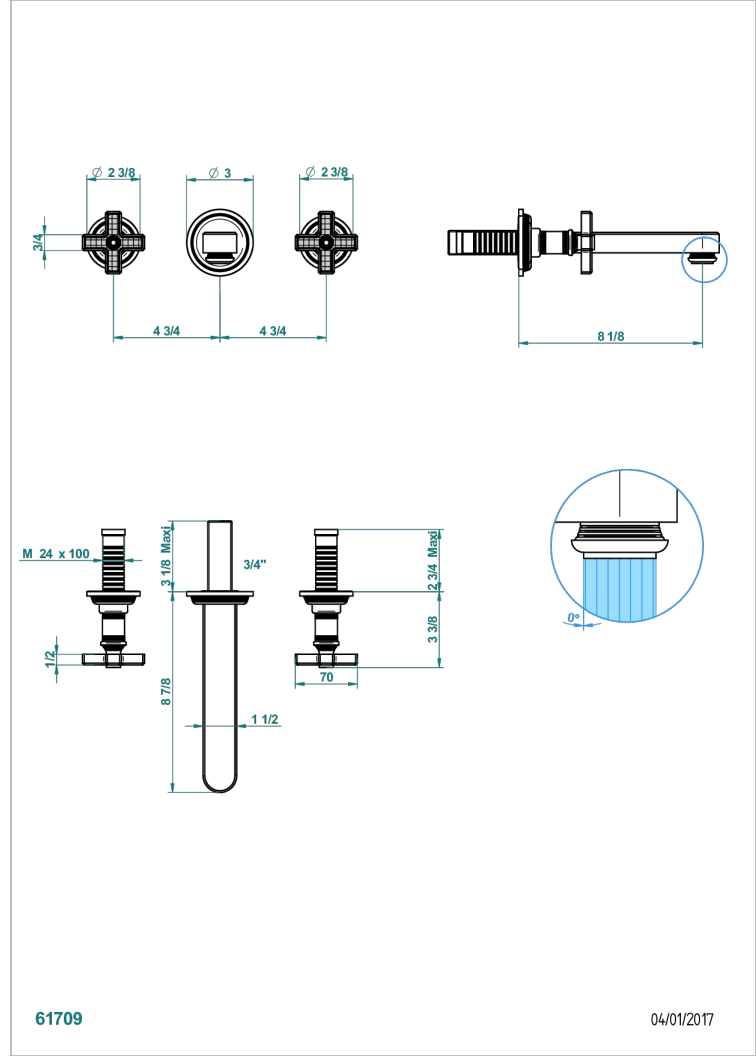

WEST COAST GUILLOCHE LIN

U9C-41SGB

Garniture pour mélangeur de bain mural, bec super goliath

THG[®]
PARIS

61709

04/01/2017

CARACTÉRISTIQUES

- West Coast Guilloché Lin
- Garniture pour mélangeur de bain mural, bec super goliath

PRODUITS ASSOCIÉS

- Ref. G00-40AC Partie à encastrer pour mélangeur mural - version croisillons
- Ref. G00-40AM Partie à encastrer pour mélangeur mural - version manettes

FINITIONS DISPONIBLES

Bronze clair - D01
Chromé - A02
Chromé insert doré - GA1
Chromé mat - C02
Doré brillant - F01
Doré mat - F07