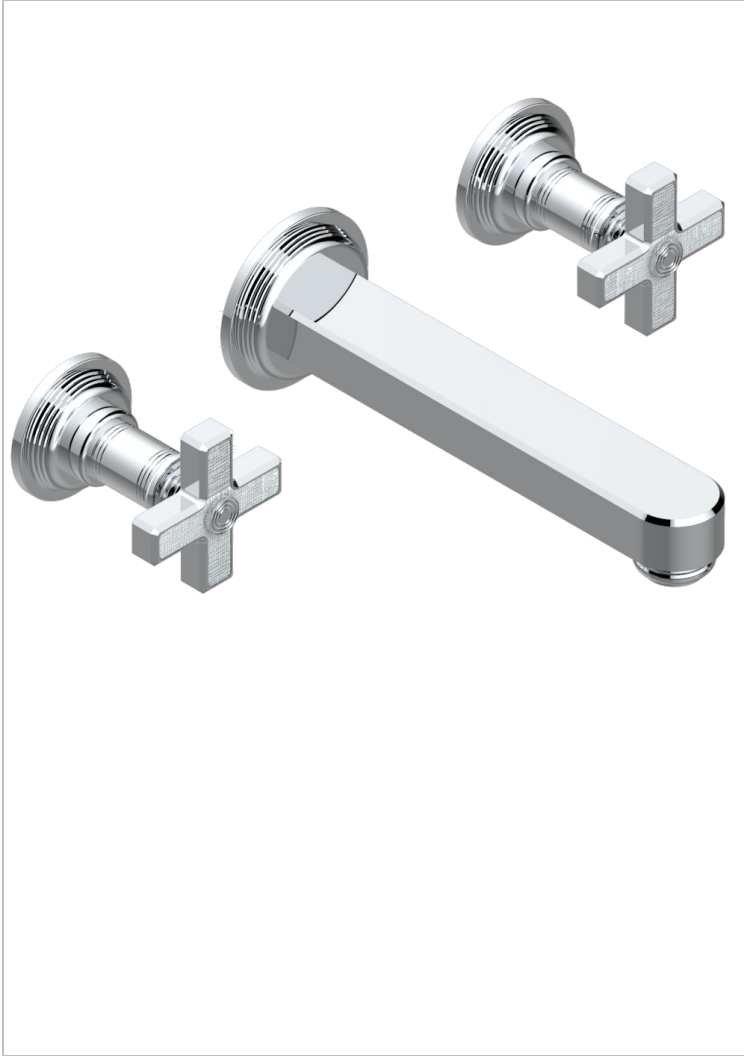

WEST COAST GUILLOCHE LIN

U9C-41SGB

Garniture pour mélangeur de bain mural, bec super goliath

THG[®]
PARIS

61709

04/01/2017

CARACTÉRISTIQUES

- West Coast Guilloché Lin
- Garniture pour mélangeur de bain mural, bec super goliath

PRODUITS ASSOCIÉS

- Ref. G00-40AC Partie à encastrer pour mélangeur mural - version croisillons
- Ref. G00-40AM Partie à encastrer pour mélangeur mural - version manettes

FINITIONS DISPONIBLES

Bronze clair - D01
Chromé - A02
Chromé insert doré - GA1
Chromé mat - C02
Doré brillant - F01
Doré mat - F07

Laiton fumé naturel - A13
Nickel brillant - B01
Nickel mat - C01
Noir mat céramique - D30
Or pâle - F30
Or pâle mat - F31

Pvd blush - H62
Pvd blush mat - H60
Pvd couleur bronze brown - F33
Pvd couleur bronze brown - mat - F34
Pvd couleur doré - H52
Pvd couleur doré mat - H53