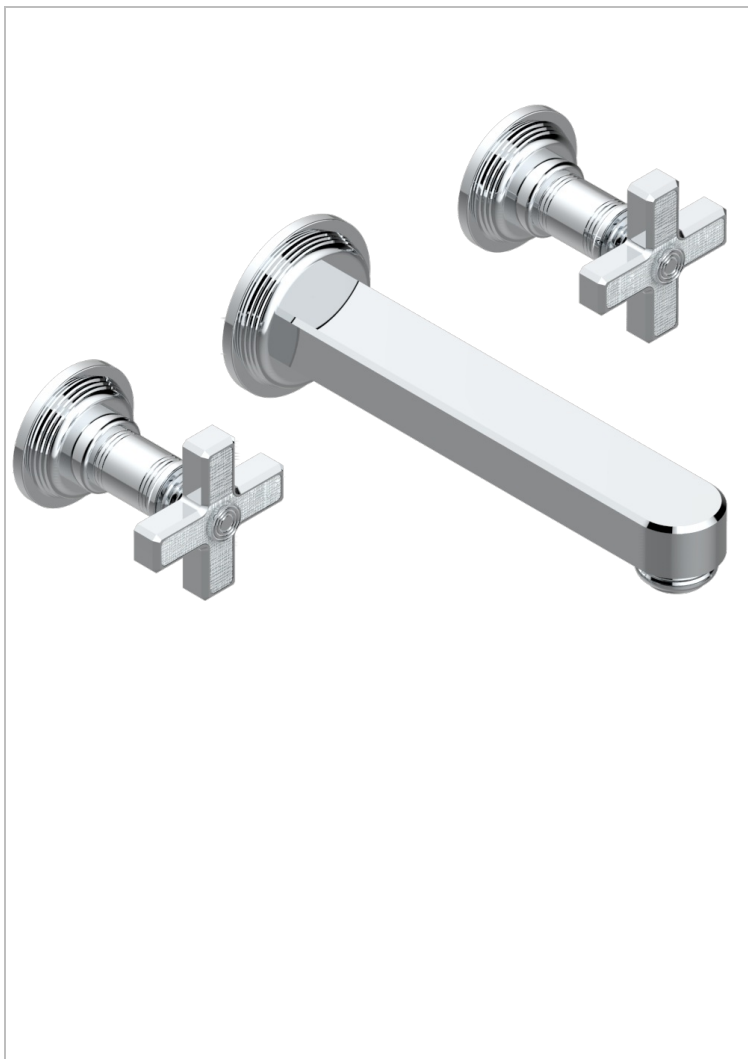

WEST COAST WITH GUILLOCHE DECOR

U9C-41SGB

Garnitur für Wannenfüllbatterie zur Wandmontage

THG[®]
PARIS

61709

04/01/2017

EIGENSCHAFTEN

- West coast with Guilloché decor
- Garnitur für Wannenfüllbatterie zur Wandmontage

ÄHNLICHE PRODUKTE

- Ref. G00-40AC Up-teil für wandarmatur
- Ref. G00-40AM Up-teil für wandarmatur

VERFÜGBARE OBERFLÄCHEN

Altnickel - H28
Blassgold - F30
Blassgold matt unlackiert - F31
Bronze hell - D01
Chrom - A02
Chrom matt - C02

Gold - F01
Gold matt - F07
Kupfer alrot matt lackiert - H07
Mattschwarz keramik - D30
Natural smoked Brass - A13
Nickel matt - C01

Polished chrome with gold inlay - GA1
Pvd blush - H62
Pvd blush matt - H60
Pvd bronze braun - F33
Pvd bronze braun matt - F34
Pvd gold - H52