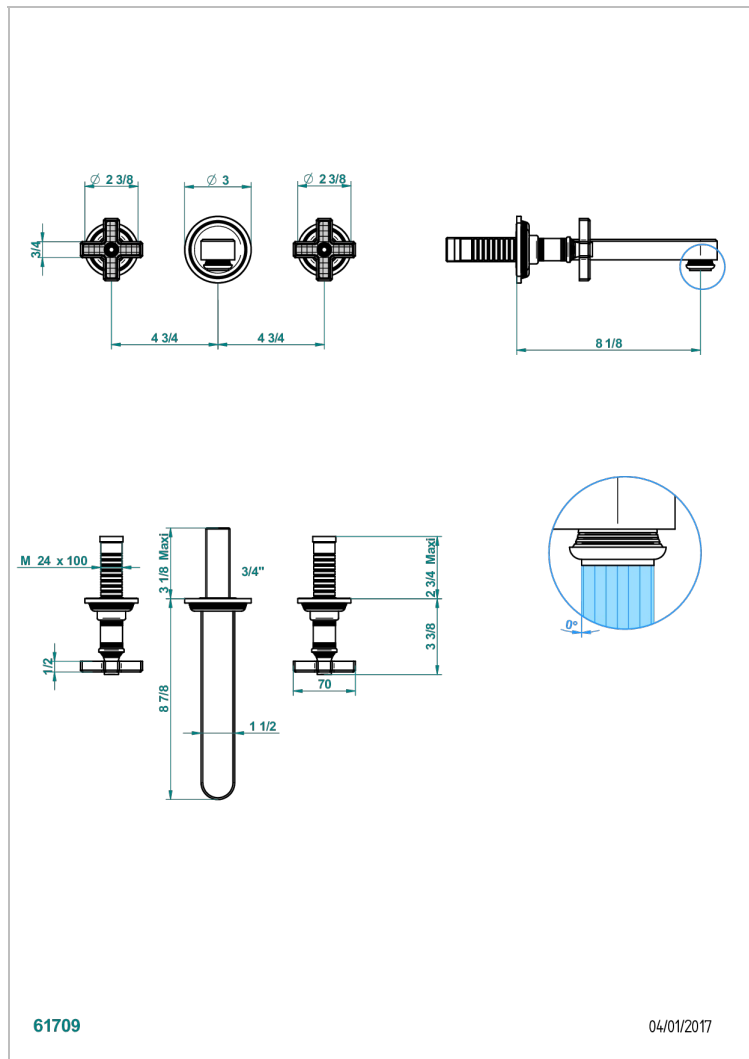

WEST COAST WITH GUILLOCHE DECOR

U9C-41SGB

Garnitur für Wannenfüllbatterie zur Wandmontage

THG[®]
PARIS

61709

04/01/2017

EIGENSCHAFTEN

- West coast with Guilloché decor
- Garnitur für Wannenfüllbatterie zur Wandmontage

ÄHNLICHE PRODUKTE

- Ref. G00-40AC Up-teil für wandarmatur
- Ref. G00-40AM Up-teil für wandarmatur

VERFÜGBARE OBERFLÄCHEN

Altnickel - H28
Blassgold - F30
Blassgold matt unlackiert - F31
Bronze hell - D01
Chrom - A02
Chrom matt - C02