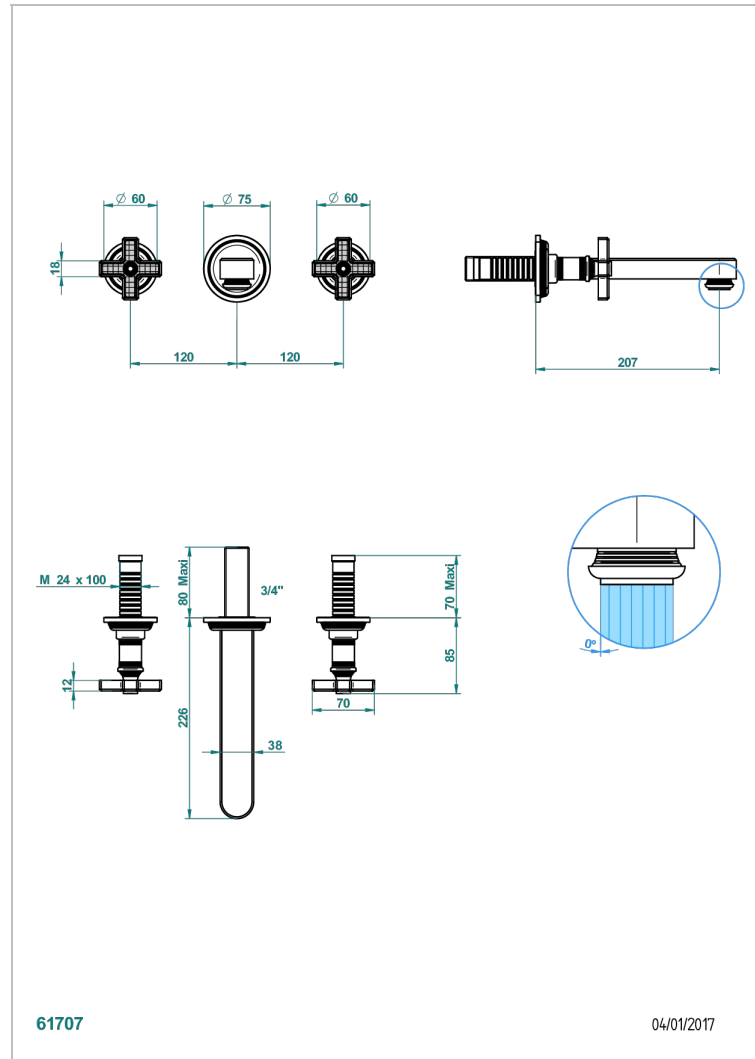

# WEST COAST GUILLOCHE LIN

U9C-40SGB

Garniture pour mélangeur de lavabo mural, bec super goliath

THG<sup>®</sup>  
PARIS

## CARACTÉRISTIQUES

- West Coast Guilloché Lin
- Garniture pour mélangeur de lavabo mural, bec super goliath

## PRODUITS ASSOCIÉS

- Ref. G00-40AC Partie à encastrer pour mélangeur mural - version croisillons
- Ref. G00-40AM Partie à encastrer pour mélangeur mural - version manettes