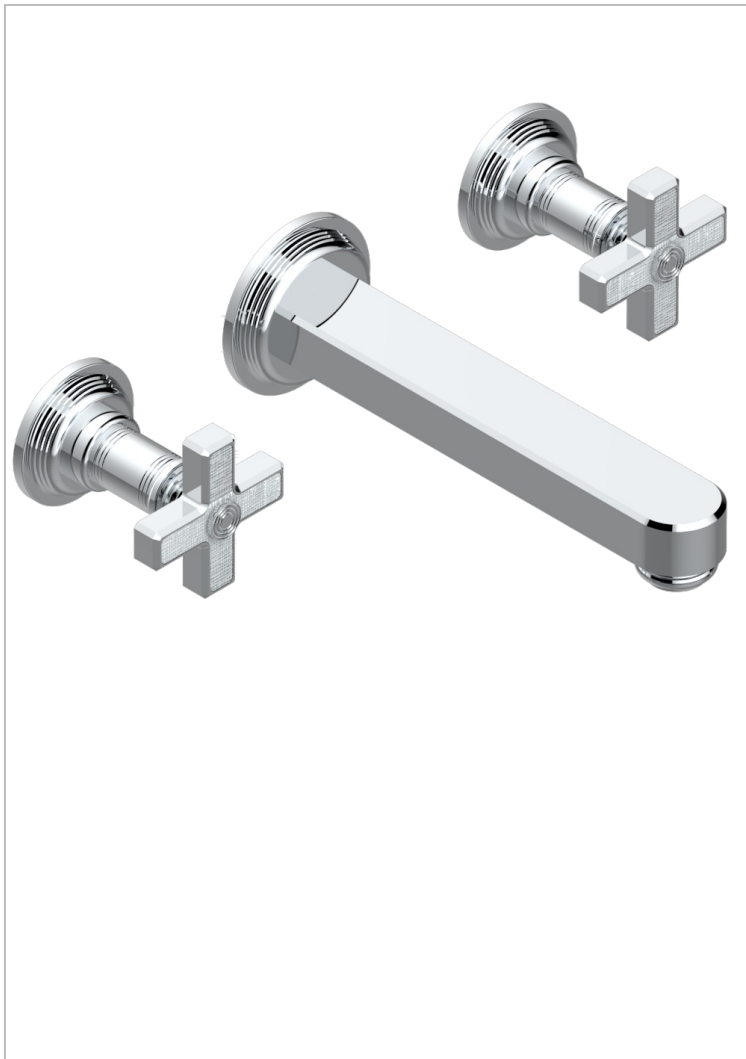

# WEST COAST GUILLOCHE LIN

U9C-40SGB

Garniture pour mélangeur de lavabo mural, bec super goliath

THG<sup>®</sup>  
PARIS

## CARACTÉRISTIQUES

- West Coast Guilloché Lin
- Garniture pour mélangeur de lavabo mural, bec super goliath

## PRODUITS ASSOCIÉS

- Ref. G00-40AC Partie à encastrer pour mélangeur mural - version croisillons
- Ref. G00-40AM Partie à encastrer pour mélangeur mural - version manettes

## FINITIONS DISPONIBLES

Bronze clair - D01  
Chromé - A02  
Chromé insert doré - GA1  
Chromé mat - C02  
Doré brillant - F01  
Doré mat - F07

Laiton fumé naturel - A13  
Nickel brillant - B01  
Nickel mat - C01  
Noir mat céramique - D30  
Or pâle - F30  
Or pâle mat - F31