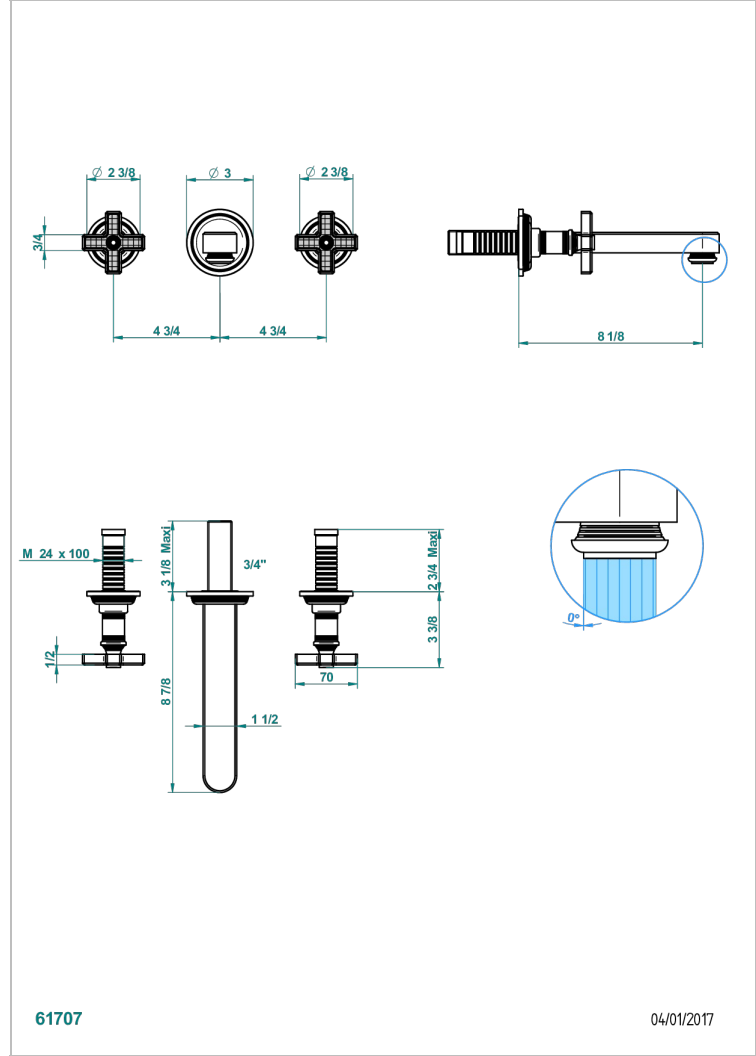

# WEST COAST GUILLOCHE LIN

U9C-40SGB

Garniture pour mélangeur de lavabo mural, bec super goliath

THG<sup>®</sup>  
PARIS

## CARACTÉRISTIQUES

- West Coast Guilloché Lin
- Garniture pour mélangeur de lavabo mural, bec super goliath

## PRODUITS ASSOCIÉS

- Ref. G00-40AC Partie à encastrer pour mélangeur mural - version croisillons
- Ref. G00-40AM Partie à encastrer pour mélangeur mural - version manettes