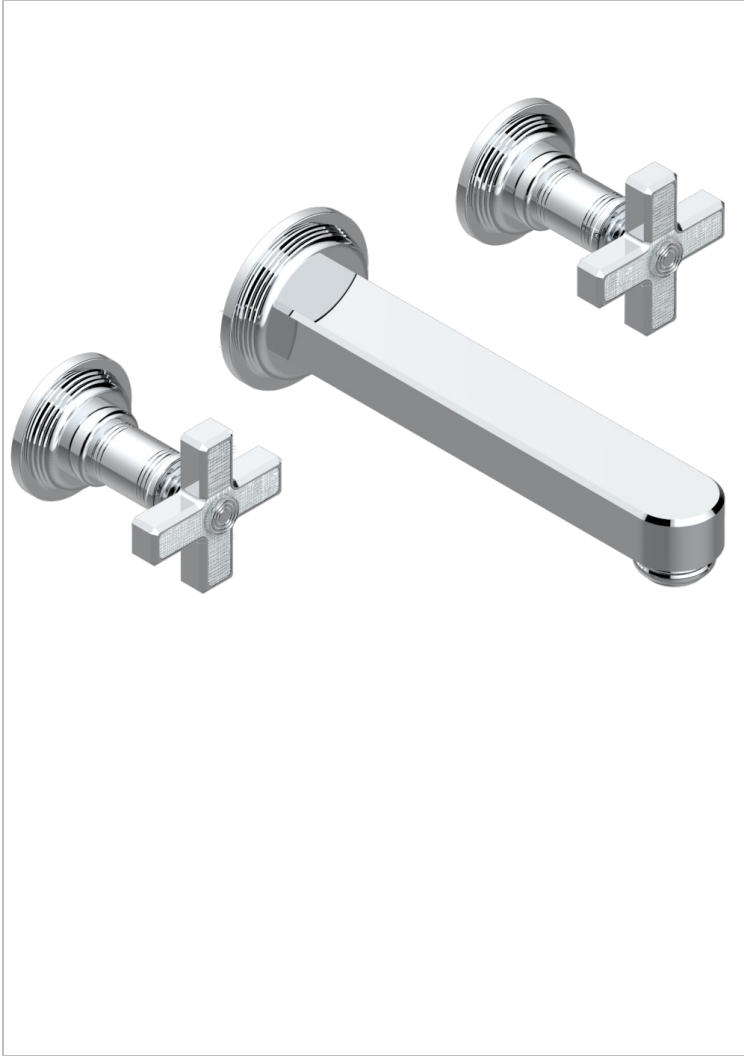

# WEST COAST GUILLOCHE LIN

U9C-40SGB

Garniture pour mélangeur de lavabo mural, bec super goliath

THG<sup>®</sup>  
PARIS

## CARACTÉRISTIQUES

- West Coast Guilloché Lin
- Garniture pour mélangeur de lavabo mural, bec super goliath

## PRODUITS ASSOCIÉS

- Ref. G00-40AC Partie à encastrer pour mélangeur mural - version croisillons
- Ref. G00-40AM Partie à encastrer pour mélangeur mural - version manettes

## FINITIONS DISPONIBLES

Bronze clair - D01  
Chromé - A02  
Chromé insert doré - GA1  
Chromé mat - C02  
Doré brillant - F01  
Doré mat - F07

Laiton fumé naturel - A13  
Nickel brillant - B01  
Nickel mat - C01  
Noir mat céramique - D30  
Or pâle - F30  
Or pâle mat - F31