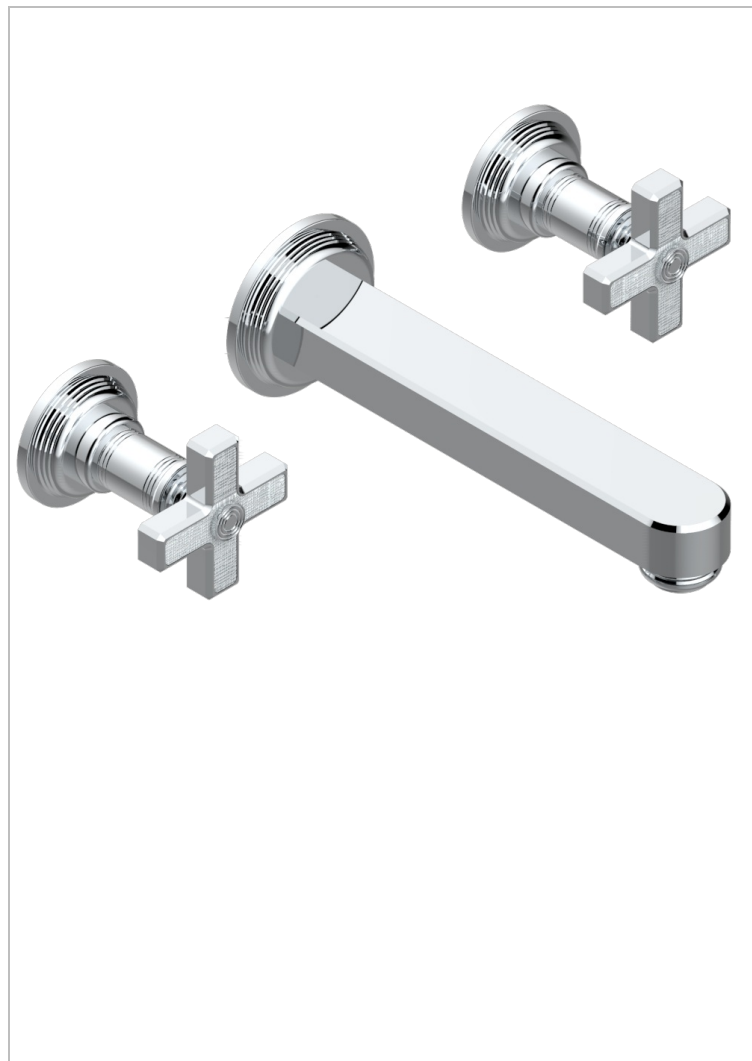

# WEST COAST С РУЧКАМИ-КРЕСТИКАМИ С ГИЛЬОШЕМ

U9C-40SGB

Внешняя часть смесителя встраиваемого в стену для раковины на три отверстия с изливом СУПЕР ГОЛИАФ- без выпуска

61707

04/01/2017

## ХАРАКТЕРИСТИКИ

- West coast с ручками-крестиками с гильошем
- Внешняя часть смесителя встраиваемого в стену для раковины на три отверстия с изливом СУПЕР ГОЛИАФ- без выпуска

## СВЯЗАННЫЕ ТОВАРНЫЕ ПОЗИЦИИ

- Ref. G00-40AC Встраиваемая часть смесителя настенного на три отверстия (не рукоят.)
- Ref. G00-40AM Встраиваемая часть смесителя настенного на 3 отверстия на пластине (рукоят.)

Покрытие PVD никель - H55  
Светлое золото - F30  
Состаренный никель - H28  
Хром - A02