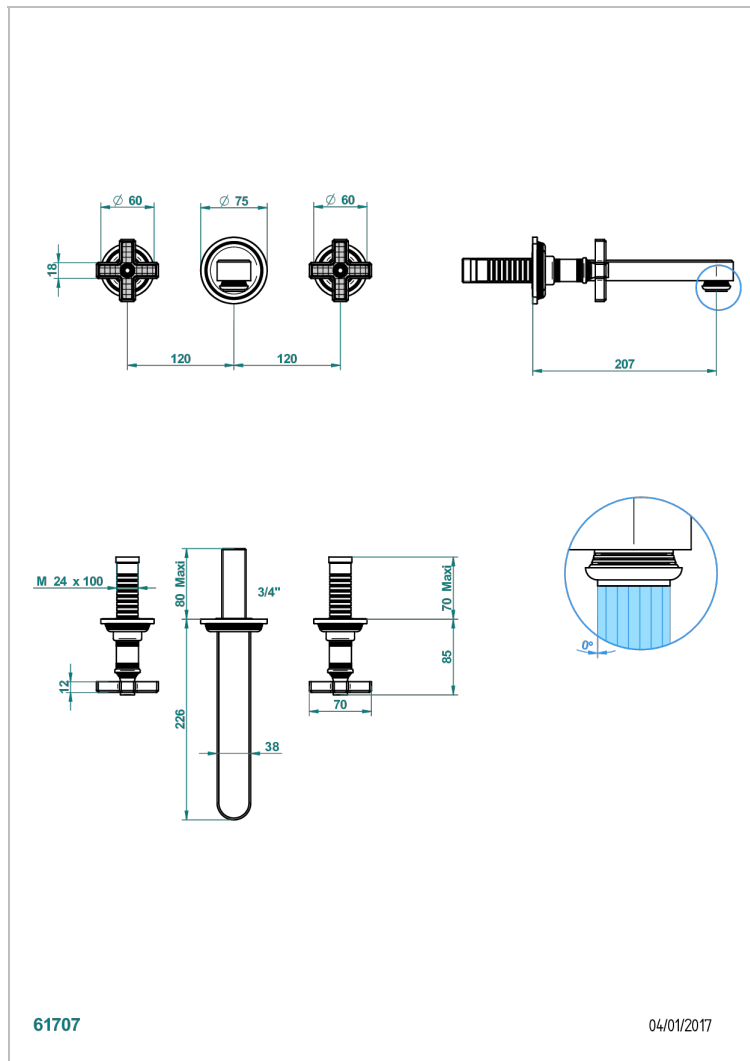

# WEST COAST С РУЧКАМИ-КРЕСТИКАМИ С ГИЛЬОШЕМ

U9C-40SGB

Внешняя часть смесителя встраиваемого в стену для раковины на три отверстия с изливом СУПЕР ГОЛИАФ- без выпуска

61707

04/01/2017

## ХАРАКТЕРИСТИКИ

- West coast с ручками-крестиками с гильошем
- Внешняя часть смесителя встраиваемого в стену для раковины на три отверстия с изливом СУПЕР ГОЛИАФ- без выпуска

## СВЯЗАННЫЕ ТОВАРНЫЕ ПОЗИЦИИ

- Ref. G00-40AC Встраиваемая часть смесителя настенного на три отверстия (не рукоят.)
- Ref. G00-40AM Встраиваемая часть смесителя настенного на 3 отверстия на пластине (рукоят.)