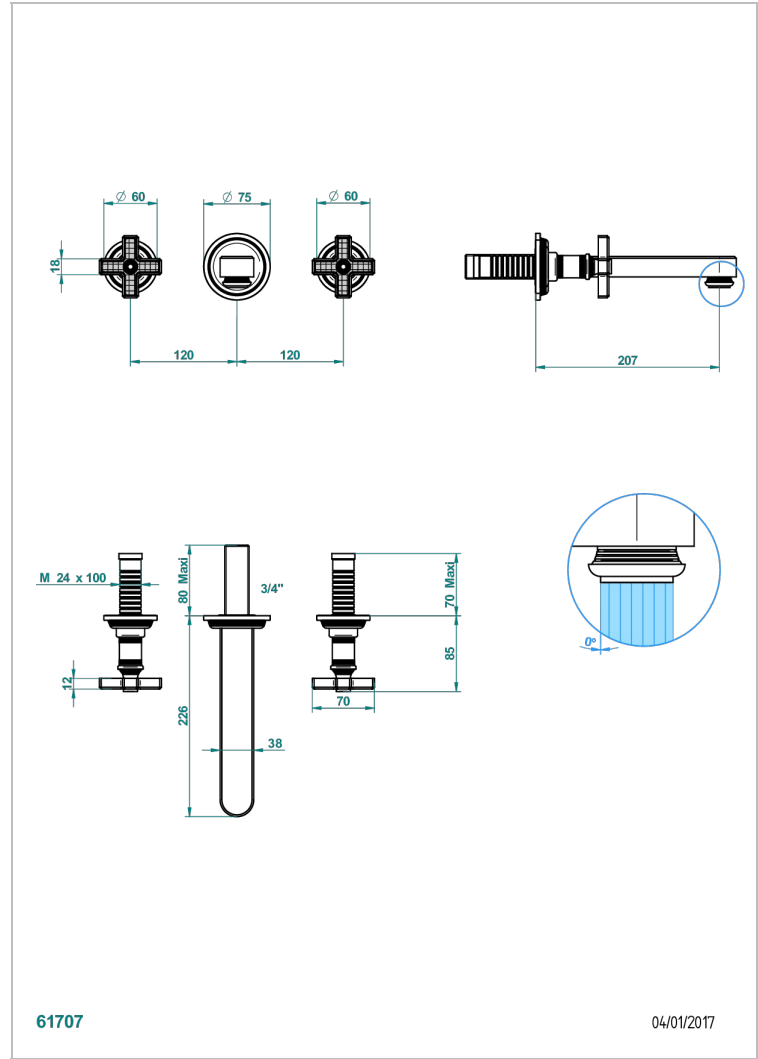

WEST COAST GUILLOCHE LIN

U9C-40SGB

Garniture pour mélangeur de lavabo mural, bec super goliath

THG[®]
PARIS

CARACTÉRISTIQUES

- West Coast Guilloché Lin
- Garniture pour mélangeur de lavabo mural, bec super goliath

PRODUITS ASSOCIÉS

- Ref. G00-40AC Partie à encastrer pour mélangeur mural - version croisillons
- Ref. G00-40AM Partie à encastrer pour mélangeur mural - version manettes

FINITIONS DISPONIBLES

Bronze clair - D01
Chromé - A02
Chromé insert doré - GA1
Chromé mat - C02
Doré brillant - F01
Doré mat - F07